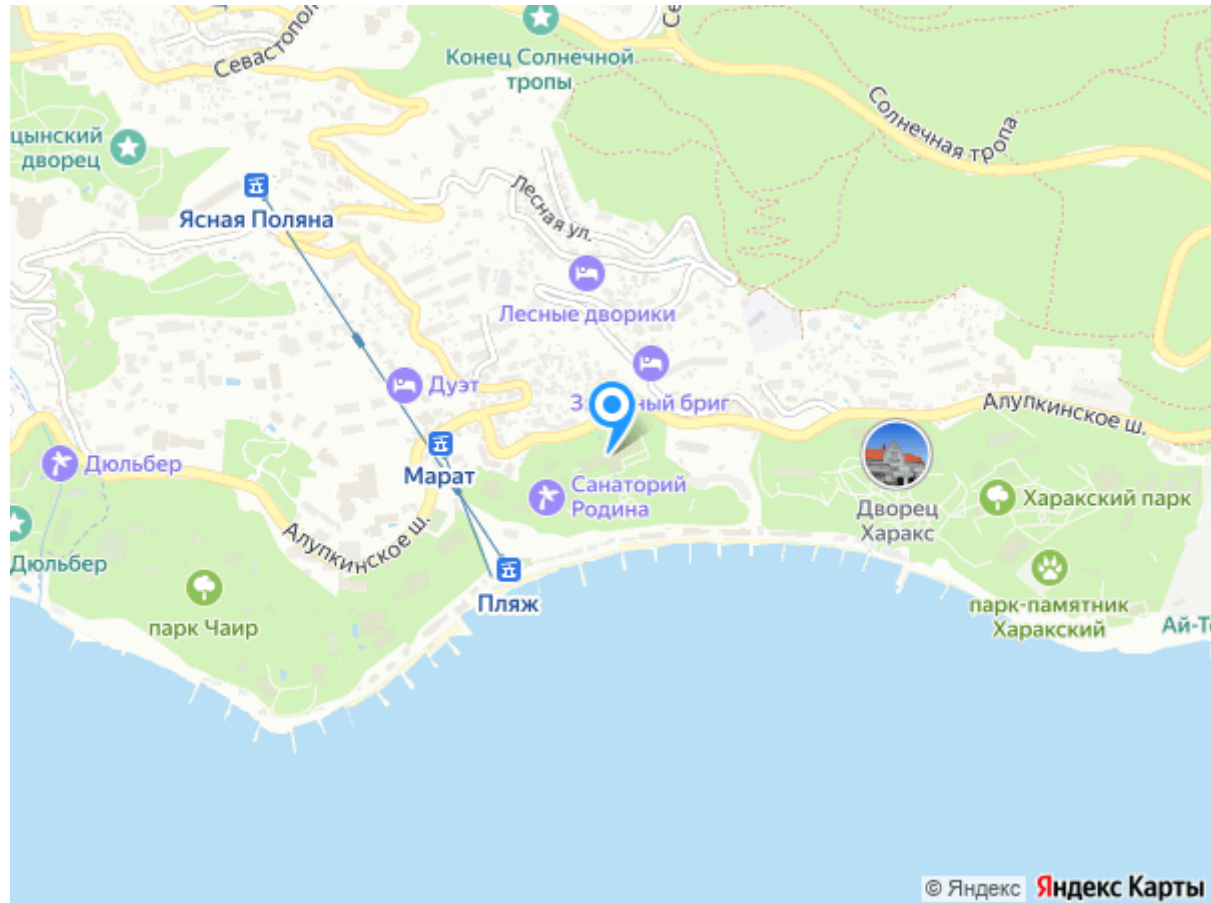

Адрес санатория Родина

[г. Ялта, п. Гаспра, ул. Алушкинское шоссе, 15](#)

Телефоны службы бронирования
8(800)2000-750 - бесплатный звонок по РФ
8(962)4277-772 - Сотовый Билайн
8(928)3388-188 - Сотовый Мегафон
8(918)7444-422 - Сотовый МТС