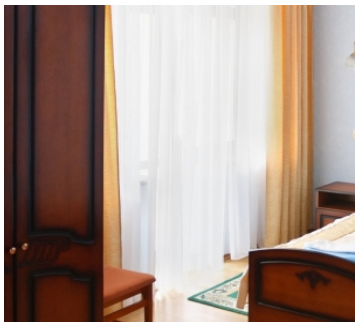

Санаторий Белоруссия Ялта

Джуниор Сьюит 1 корпус

Двухкомнатный номер площадью 30 кв.м с балконом. На основные места предоставлены две односпальные кровати. Одно дополнительное место на диване. В номере: зеркало, столик журнальный, стул, кондиционер, телевизор, холодильник. Санузел с душевой кабиной.

Санаторно-курортная

Одноместное размещение
Взрослый основное место
Взрослый дополнительное место
Ребенок с 0 по 12 лет основное место
Ребенок с 12 по 18 лет основное место
Ребенок с 0 по 12 лет дополнительное место
Ребенок с 12 по 18 лет дополнительное место

2-х местный 1-но комнатный Улучшенный 1 корпус