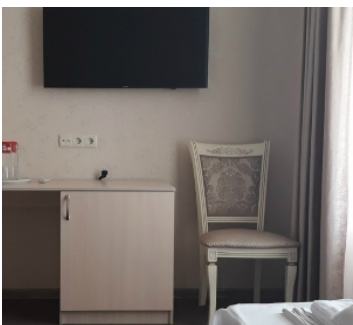

2-х местный 1-но комнатный Стандарт 4 корпус

Двухместный номер площадью 13 кв.м. На основные места предоставлены две односпальные кровати. Одно дополнительное место на еврораскладушке. В номере: кондиционер, телевизор, холодильник. Санузел с душем.

Санаторно-курортная

Одноместное размещение

Взрослый основное место

Взрослый дополнительное место

Ребенок с 0 по 12 лет основное место

Ребенок с 12 по 18 лет основное место