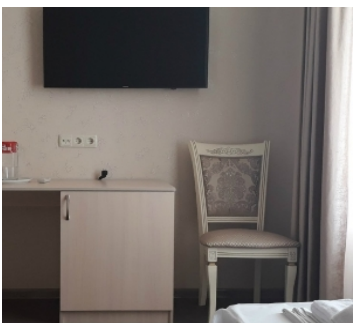

2-х местный 1-но комнатный Стандарт 4 корпус

Двухместный номер площадью 13 кв.м. На основные места предоставлены две односпальные кровати. Одно дополнительное место на еврораскладушке. В номере: кондиционер, телевизор, холодильник. Санузел с душем.

Санаторно-курортная

Одноместное размещение

Взрослый основное место

Взрослый дополнительное место

Ребенок с 0 по 12 лет основное место

Ребенок с 12 по 18 лет основное место