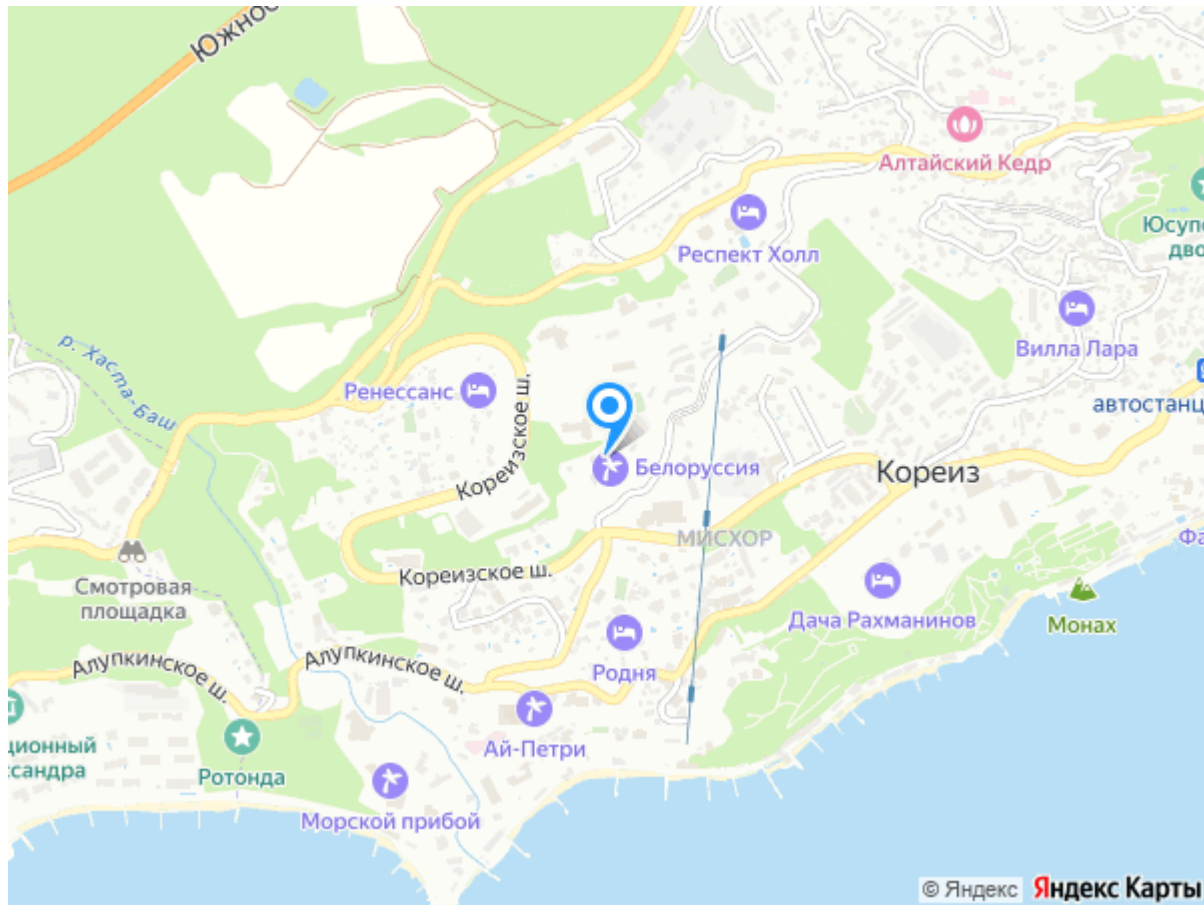

Телефоны службы бронирования
8(800)2000-750 - бесплатный звонок по РФ
8(962)4277-772 - Сотовый Билайн
8(928)3388-188 - Сотовый Мегафон
8(918)7444-422 - Сотовый МТС