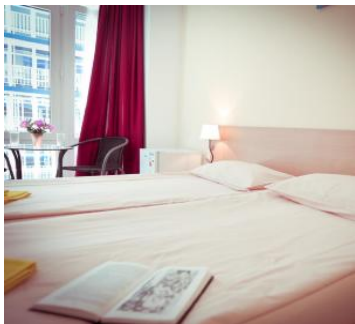

Санаторий Марсель Туапсе

2-х местный 1-но комнатный Стандарт

Двухместный стандартный номер площадью 18 кв.м., с общим балконом. На основные места предоставлена двуспальная кровать. Возможно размещение ребенка до 13 лет на дополнительном месте. В номере: зеркало, прикроватные тумбочки, столик журнальный, стулья, мини-холодильник, пляжные полотенца, сплит-система, телевизор. Санузел с душем.

Гостиничное размещение

Одноместное размещение

Взрослый основное место

Взрослый дополнительное место

3-х местный 1-но комнатный Стандарт

Трехместный стандартный номер площадью 30 кв.м., с общим балконом. На основные места предоставлена двуспальная и односпальная кровати. Возможно размещение ребенка до 13 лет на дополнительном месте. В номере: зеркало, прикроватные тумбочки, столик журнальный, стулья, мини-холодильник, пляжные полотенца, сплит-система, телевизор. Санузел с душем.

Одноместное размещение

Взрослый основное место

Взрослый дополнительное место

**Рассчитать и забронировать путевку
можно по бесплатному телефону
8(800)2000-750**

Описание Санатория Марсель в Туапсе

Комфортабельный современный отель «Марсель» расположен в живописном поселке Лермонтово. Здесь туристов ждет образцовый сервис, приятные интерьеры, разработанные профессиональными дизайнерами, комфорт и самое главное - близость к морю! От отеля до пляжа всего 7 минут прогулки неспешным шагом. Все номера обустроены удобной мебелью, кондиционерами, санузлами. На выбор гостей предложены номера категории «Стандарт» и «Эконом» разной вместимости с панорамными окнами, видом на море или горы. В каждом из них есть доступ к Wi-Fi.