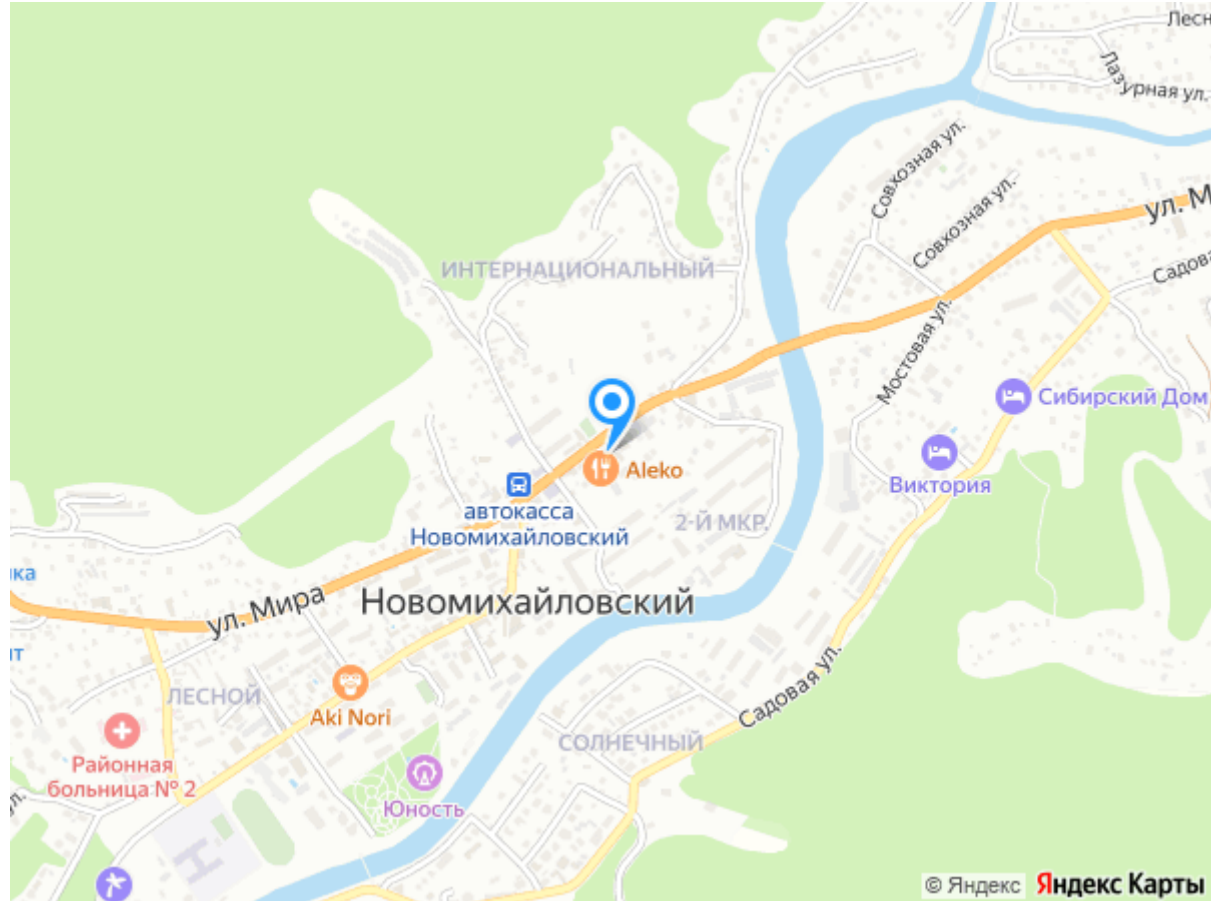

Адрес отеля Калипсо

[Туапсинский р-н, п. Новомихайловский, ул. Мира, 64а](#)

Телефоны службы бронирования
8(800)2000-750 - бесплатный звонок по РФ
8(962)4277-772 - Сотовый Билайн
8(928)3388-188 - Сотовый Мегафон
8(918)7444-422 - Сотовый МТС