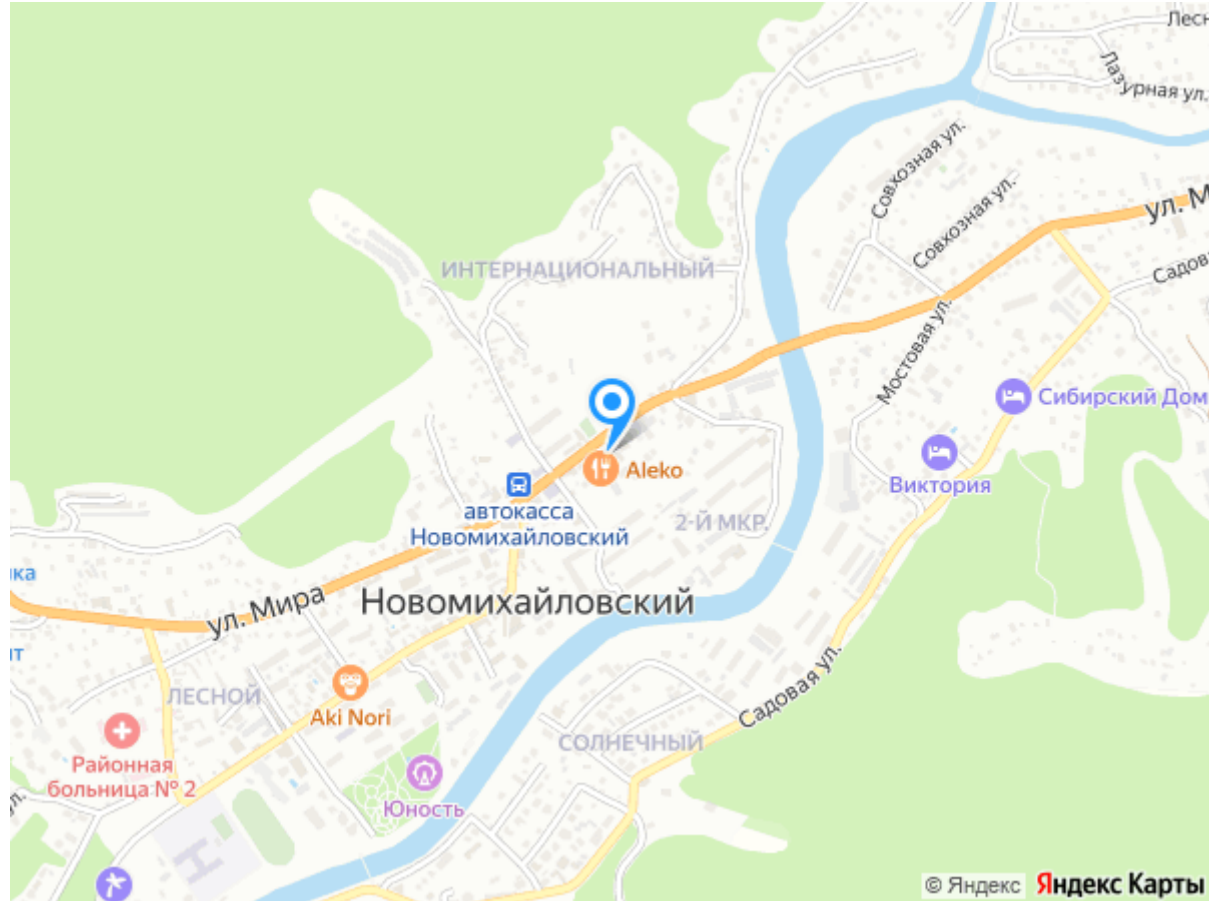

Адрес отеля Калипсо

[Туапсинский р-н, п. Новомихайловский, ул. Мира, 64а](#)

Телефоны службы бронирования
8(800)2000-750 - бесплатный звонок по РФ
8(962)4277-772 - Сотовый Билайн
8(928)3388-188 - Сотовый Мегафон
8(918)7444-422 - Сотовый МТС