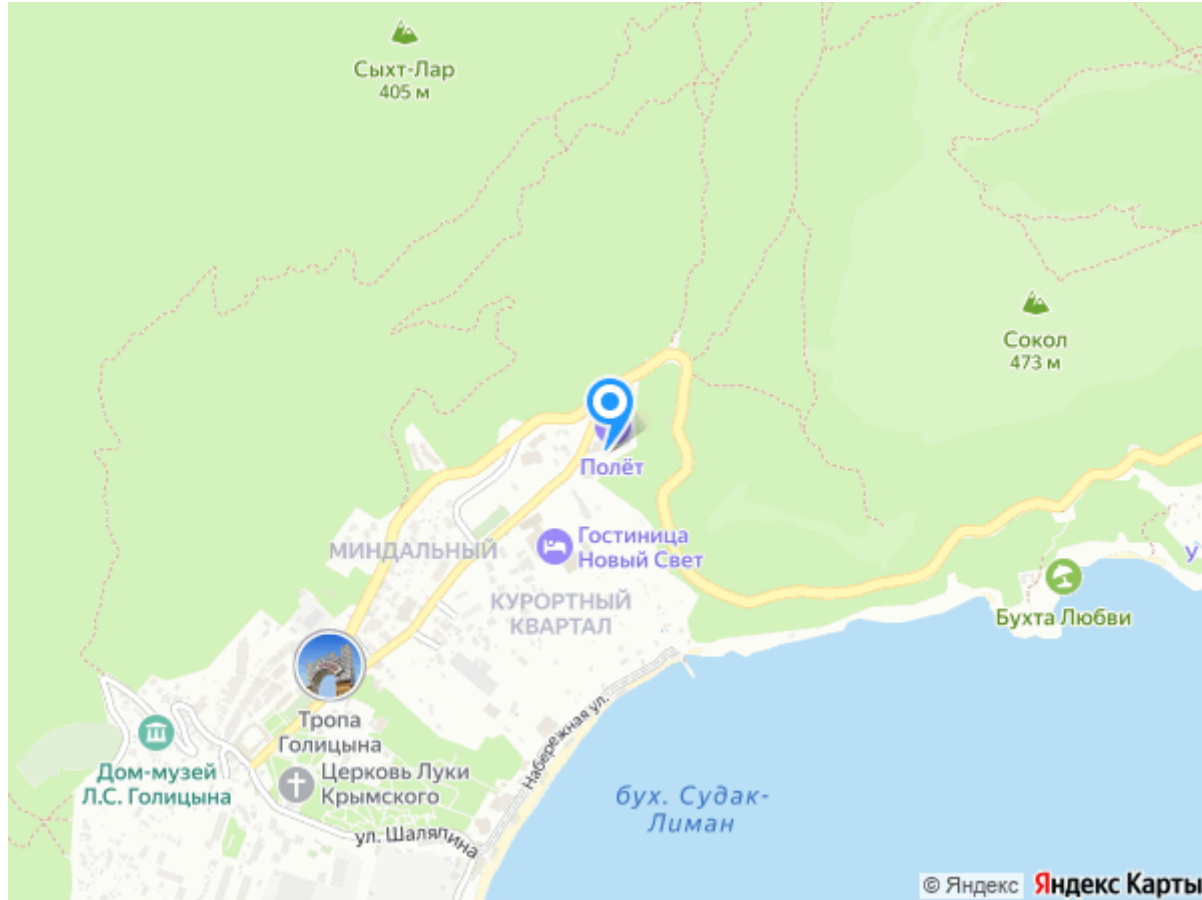

Адрес дома отдыха Полет

[г. Судак, п. Новый Свет, ул. Голицына, 1](#)

Телефоны службы бронирования
8(800)2000-750 - бесплатный звонок по РФ
8(962)4277-772 - Сотовый Билайн
8(928)3388-188 - Сотовый Мегафон
8(918)7444-422 - Сотовый МТС