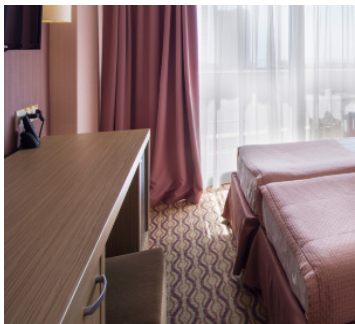

27.01.2024 - 27.04.2024	28.04.2024 - 12.05.2024	13.05.2024 - 31.05.2024	01.06.2024 - 30.06.2024	01.07.2024 - 30.09.2024	01.10.2024 - 27.12.2024
Ребенок с 4 по 7 лет дополнительное место	3700	3700	3700	3700	3700	3700

Оздоровительная

	27.01.2024 - 27.04.2024	28.04.2024 - 12.05.2024	13.05.2024 - 31.05.2024	01.06.2024 - 30.06.2024	01.07.2024 - 30.09.2024	01.10.2024 - 27.12.2024
Одноместное размещение	8600	11600	8600	13100	15600	8600
Взрослый основное место	5000	6500	5000	7250	8500	5000
Взрослый дополнительное место	3700	3700	3700	3700	3700	3700
Ребенок с 0 по 4 лет основное место	5000	6500	5000	7250	8500	5000
Ребенок с 4 по 7 лет основное место	5000	6500	5000	7250	8500	5000
Ребенок с 0 по 4 лет дополнительное место	1000	1000	1000	1000	1000	1000
Ребенок с 4 по 7 лет дополнительное место	2700	2700	2700	2700	2700	2700

2-х местный 1-но комнатный Бизнес

Двухместный номер бизнес стандарт площадью 17 кв.м., с балконом. На основные места предоставлены две односпальные кровати или одна двуспальная кровать. Одно дополнительное место на еврораскладушке. В номере: зеркало, прикровтные тумочки, стол, стулья, шкаф, кондиционер, мини-холодильник, сейф, телевизор, телефон. Санузел с душевой кабиной, также имеются туалетные принадлежности, набор полотенец, тапочки, халат и фен.

Доступные типы путевок: