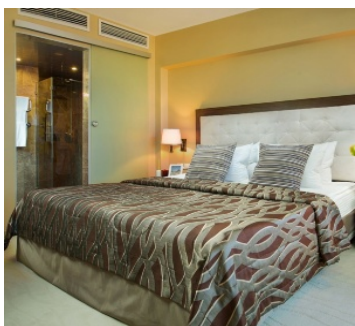

27.01.2024 - 27.04.2024	28.04.2024 - 12.05.2024	13.05.2024 - 31.05.2024	01.06.2024 - 30.06.2024	01.07.2024 - 30.09.2024	01.10.2024 - 27.12.2024
Взрослый основное место	9000	10500	9000	12250	12750	9000
Взрослый дополнительное место	3700	3700	3700	3700	3700	3700
Ребенок с 0 по 4 лет основное место	9000	10500	9000	12250	12750	9000
Ребенок с 4 по 7 лет основное место	9000	10500	9000	12250	12750	9000
Ребенок с 0 по 4 лет дополнительное место	1000	1000	1000	1000	1000	1000
Ребенок с 4 по 7 лет дополнительное место	2700	2700	2700	2700	2700	2700

2-х местный 2-х комнатный Люкс Премиум

Двухкомнатный номер люкс площадью 41 кв.м., с двумя балконами. На основные места предоставлена двуспальная кровать. Два дополнительных места на диване. В номере: зеркало, прикровтные тумочки, стол, стулья, шкаф, кондиционер, мини-холодильник, сейф, телевизор, телефон. Санузел с тропическим душем, биде, также имеются туалетные принадлежности, набор полотенец, тапочки, халат и фен.

Доступные типы путевок:

Санаторно-курортная

	27.01.2024 - 27.04.2024	28.04.2024 - 12.05.2024	13.05.2024 - 31.05.2024	01.06.2024 - 30.06.2024	01.07.2024 - 30.09.2024	01.10.2024 - 27.12.2024
Одноместное размещение	18600	21600	18600	25100	26100	18600
Взрослый основное место	10350	11850	10350	13600	14100	10350