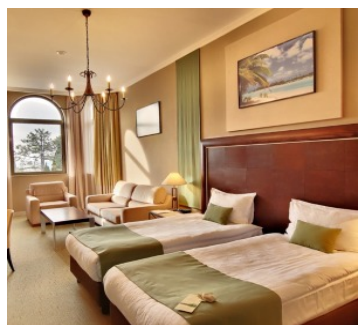

12.01.2021 - 28.02.2021	01.03.2021 - 30.04.2021	01.05.2021 - 31.05.2021	01.06.2021 - 31.07.2021	01.08.2021 - 30.09.2021	01.10.2021 - 10.11.2021	11.11.2021 - 28.12.2021	29.12.2021 - 31.12.2021
Взрослый дополнительное место	3780	4080	5040	6300	7200	4710	3780	4710
Ребенок с 3 по 12 лет основное место	6300	6800	8400	10500	12000	7850	6300	7850
Ребенок с 3 по 12 лет дополнительное место	2520	2720	3360	4200	4800	3140	2520	3140

2-х местный 1-но комнатный Студио без террасы

Двухместный стандартный номер площадью 35 кв.м. На основные места предоставлены две односпальные кровати. Одно дополнительное место на диване. В номере: вешалка, диван раскладной, комод, кресло, прикроватные тумбочки, столик журнальный, столик туалетный, шкаф, индивидуальная система обогрева (климат-контроль), сейф, телевизор ЖК, телефон. Санузел с ванной, также имеются туалетные принадлежности, тапочки, халат и фен.

Доступные типы путевок:

Санаторно-курортная

	12.01.2021 - 28.02.2021	01.03.2021 - 30.04.2021	01.05.2021 - 31.05.2021	01.06.2021 - 31.07.2021	01.08.2021 - 30.09.2021	01.10.2021 - 10.11.2021	11.11.2021 - 28.12.2021	29.12.2021 - 31.12.2021
Одноместное размещение	13900	14900	18100	22300	25300	17000	13900	17000
Взрослый основное место	7800	8300	9900	12000	13500	9350	7800	9350
Взрослый дополнительное место	4680	4980	5940	7200	8100	5610	4680	5610