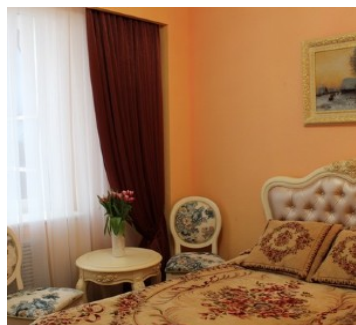

Оздоровительная

	01.01.2021 - 09.01.2021	10.01.2021 - 28.02.2021	01.03.2021 - 31.05.2021	01.06.2021 - 30.06.2021	01.07.2021 - 30.09.2021	01.10.2021 - 31.10.2021	01.11.2021 - 31.12.2021
Взрослый основное место	4790	4290	5490	6790	7990	6790	4290
Взрослый дополнительное место	4790	4290	5490	6790	7990	6790	4290
Ребенок с 3 по 7 лет дополнительное место	1916	1716	2196	2716	3196	2716	1716
Ребенок с 7 по 18 лет дополнительное место	3353	3003	3843	4753	5593	4753	3003

1-но местный 1-но комнатный Стандарт ПК

Одноместный улучшенный номер площадью 10 кв.м (некоторые номера с балконом). На основное место предоставлена двуспальная кровать. Одно дополнительное место на еврораскладушке. В номере: комод, прикроватные тумбочки, кофейный столик, кондиционер, телевизор, холодильник, электрочайник. Санузел с душем.

Доступные типы путевок:

Санаторно-курортная

	01.01.2021 - 09.01.2021	10.01.2021 - 28.02.2021	01.03.2021 - 31.05.2021	01.06.2021 - 30.06.2021	01.07.2021 - 30.09.2021	01.10.2021 - 31.10.2021	01.11.2021 - 31.12.2021
Взрослый основное место	5990	5290	6490	7690	8890	7690	5290
Взрослый дополнительное место	5990	5290	6490	7690	8890	7690	5290