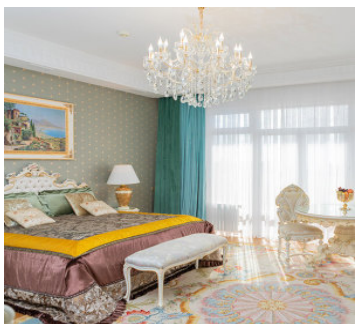

11.12.2023 - 08.01.2024	09.01.2024 - 29.02.2024	01.03.2024 - 30.04.2024	01.05.2024 - 30.06.2024	01.07.2024 - 30.09.2024	01.10.2024 - 31.10.2024	01.11.2024 - 31.12.2024
Ребенок с 7 по 18 лет основное место	11190	10650	11320	12520	14990	12520	10650
Ребенок с 0 по 3 лет дополнительное место	4476	4260	4528	5008	5996	5008	4260
Ребенок с 3 по 7 лет дополнительное место	4476	4260	4528	5008	5996	5008	4260
Ребенок с 7 по 18 лет дополнительное место	7833	7455	7924	8764	10493	8764	4924

2-х местный 2-х комнатный Люкс с террасой

Двухкомнатный номер люкс площадью 260 кв.м. На основные места предоставлена двуспальная кровать. Возможно два дополнительных места. В номере: зеркало, прикроватные тумбочки, комод, журнальный столик, стулья, шкаф, сплит-система, телевизор со спутниковым ТВ, телефон, холодильник, чайник. Санузел с душем, также имеются туалетные принадлежности и фен.

***Номера имеют индивидуальный дизайн, и могут отличаться от фотографий.

Доступные типы путевок:

Санаторно-курортная

	11.12.2023 - 08.01.2024	09.01.2024 - 29.02.2024	01.03.2024 - 30.04.2024	01.05.2024 - 30.06.2024	01.07.2024 - 30.09.2024	01.10.2024 - 31.10.2024	01.11.2024 - 31.12.2024
Одноместное размещение	26503	24905	26044	27183	32283	27183	24905
Взрослый основное место	15590	14650	15320	15990	18990	15990	14650