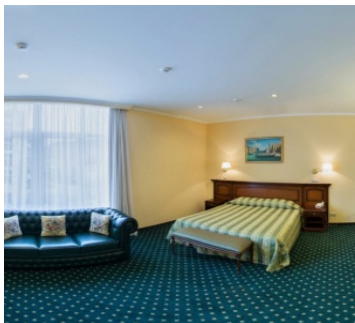

2-х местный 1-но комнатный Студия без балкона корпус «Морской бриз»

Двухместный номер студия, площадью 25 кв.м. На основные места предоставлены две односпальные кровати или одна двуспальная кровать. Возможно размещение на одном дополнительном месте. В номере: вешалка, зеркало, прикроватные тумбочки, стол, журнальный столик, стулья, диван, шкаф, телевизор, сплит-система, мини-бар, сейф. Санузел с ванной, также имеются туалетные принадлежности.