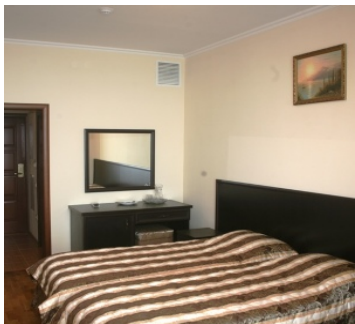

### 2-х местный 1-но комнатный Стандарт

Двухместный стандартный номер площадью 17 кв.м. На основные места предоставлены две односпальные кровати или одна двуспальная кровать. Одно дополнительное место на евrorаскладушке. В номере: зеркало, прикроватные тумбочки, стол, стулья, журнальный столик, шкаф встроенный, мини-холодильник, сплит-система, телевизор ЖК. Санузел с душевой кабиной, также имеются туалетные принадлежности и фен.

## 2-х местный 2-х комнатный Полулюкс

Двухместный стандартный номер площадью 35 кв.м. На основные места предоставлена двуспальная кровать. Одно дополнительное место на диване. В номере: зеркало, прикроватные тумбочки, стол, стулья, журнальный столик, шкаф встроенный, кондиционер, сейф, два телевизора ЖК, телефон, холодильник, электрическая плита, электрочайник. Санузел с душевой кабиной или ванной, также имеются туалетные принадлежности и фен.

## 2-х местный 2-х комнатный Люкс

Двухместный стандартный номер площадью 35 кв.м. На основные места предоставлена двуспальная кровать. Одно дополнительное место на диване. В номере: зеркало, прикроватные тумбочки, стол, стулья, журнальный столик, шкаф встроенный, мини-кухня, кондиционер, сейф, два телевизора ЖК, телефон, холодильник, электрическая плита, электрочайник. Санузел с ванной, биде, также имеются туалетные принадлежности, тапочки, халат и фен.