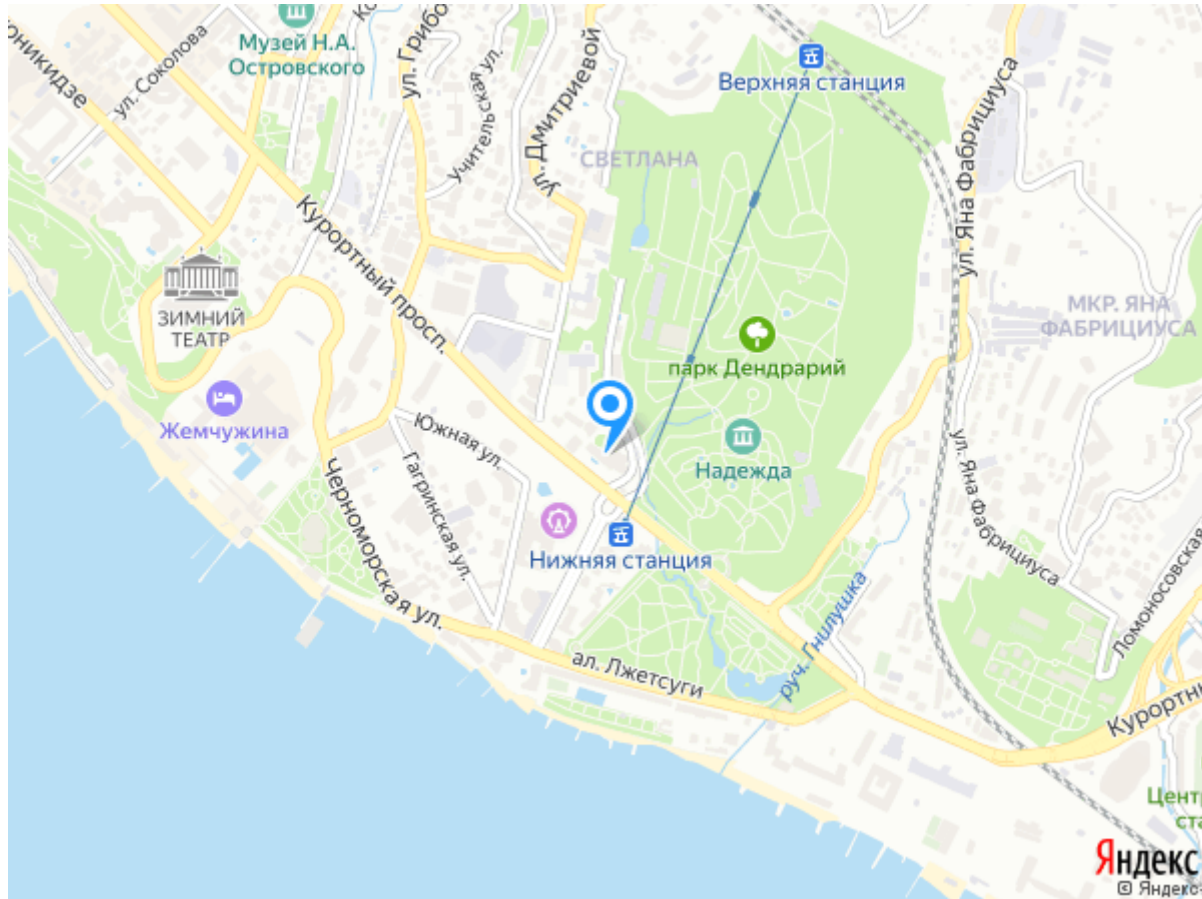

Досуг и развлечения

Пляж: закрытый галечный пляж в 5 минутах ходьбы.

Конференц-услуги

Конференц-услуги:

- три конференц-зала
- банкетный зал
- презентационное оборудование

Адрес отеля Сочи-Бриз

[г. Сочи, ул. Курортный Проспект, 72](#)