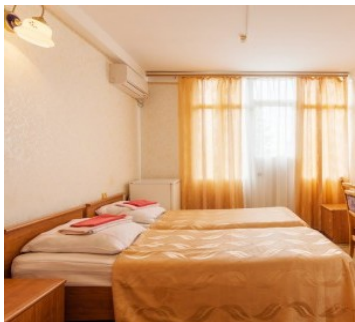

Пансионат Смена Сочи

Стандартный трехместный номер 2-й категории

Просторный однокомнатный номер с 3-мя односпальными кроватями и вместительным шкафом-купе. Жилая площадь номера 14 кв.м.

Доступные типы путевок:

Стандартный двухместный номер 2-й категории

Однокомнатный номер с двумя односпальными кроватями. Жилая площадь номера 9 кв.м.

Доступные типы путевок:

Оздоровительная

	01.06.2024 - 30.06.2024	01.07.2024 - 30.09.2024	01.10.2024 - 15.10.2024
Одноместное размещение	3060	3960	3060
Взрослый основное место	2160	2610	2160
Взрослый дополнительное место	1510	1830	1510
Ребенок с 4 по 14 лет основное место	1730	2090	1730
Ребенок с 4 по 14 лет дополнительное место	1510	1830	1510