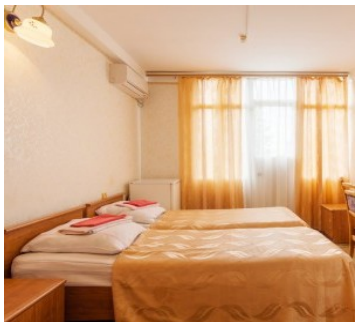

Пансионат Смена Сочи

Стандартный трехместный номер 2-й категории

Просторный однокомнатный номер с 3-мя односпальными кроватями и вместительным шкафом-купе. Жилая площадь номера 14 кв.м.

Доступные типы путевок:

Стандартный двухместный номер 1-й категории

Светлый номер с двумя односпальными кроватями. В номере есть шкаф для одежды. Оборудован кондиционером. Жилая площадь номера 9 кв.м.

Доступные типы путевок:**Санаторно-курортная**