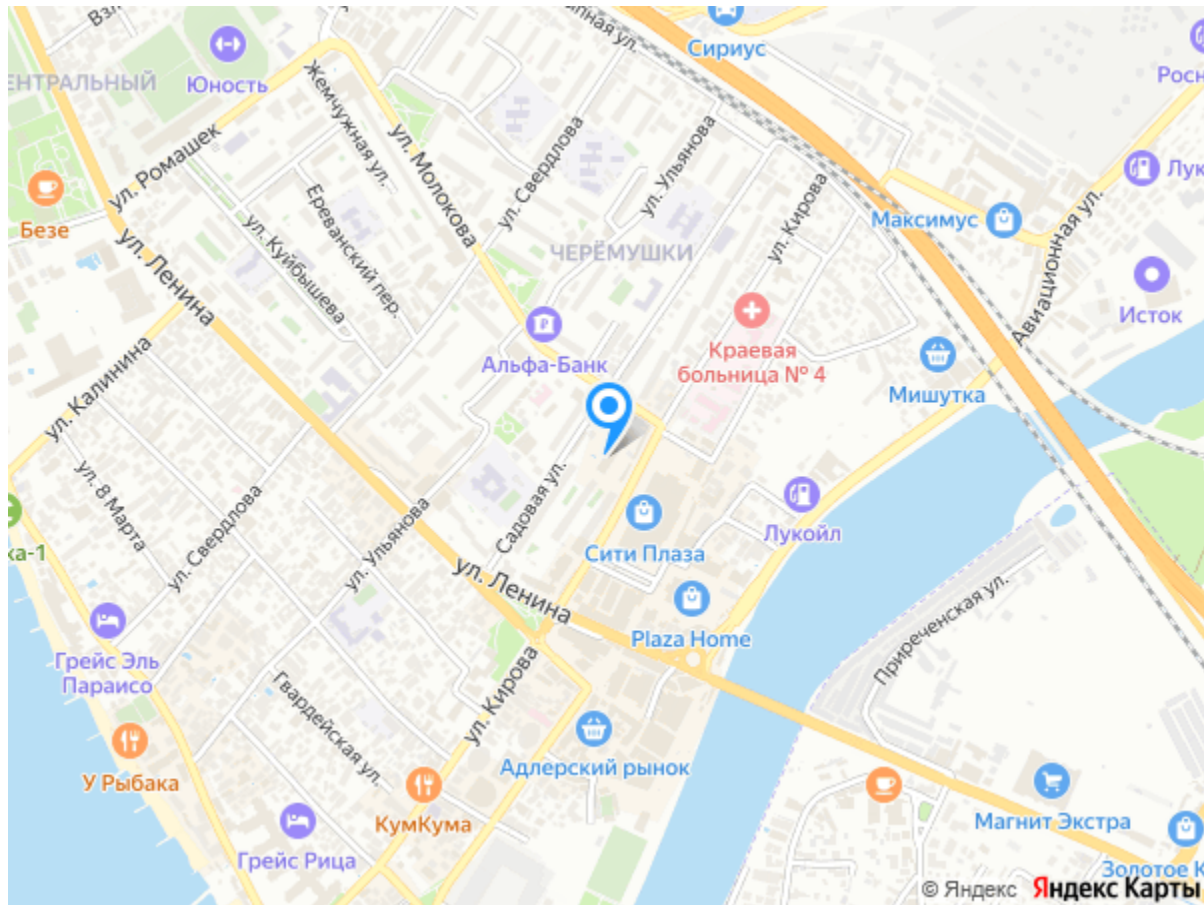

Телефоны службы бронирования
8(800)2000-750 - бесплатный звонок по РФ
8(962)4277-772 - Сотовый Билайн
8(928)3388-188 - Сотовый Мегафон
8(918)7444-422 - Сотовый МТС