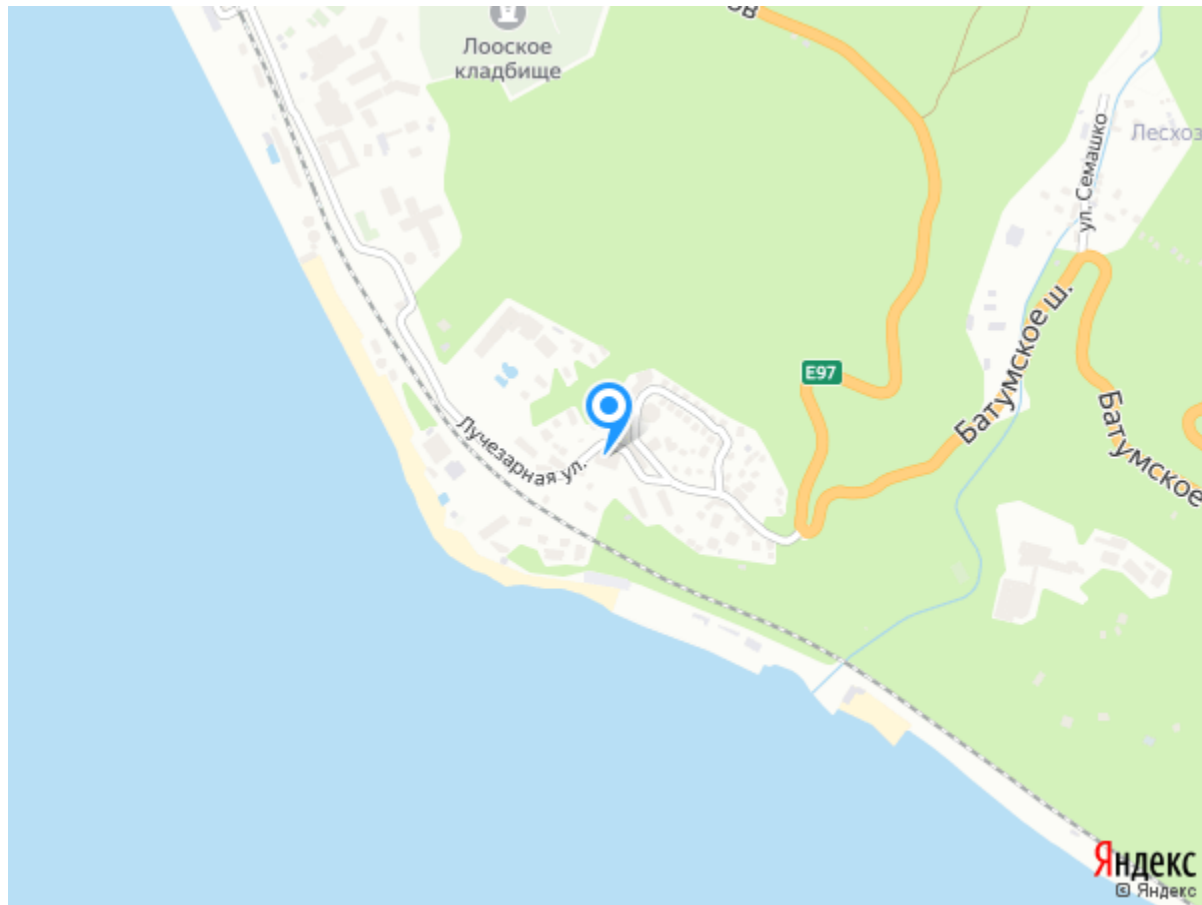

Телефоны службы бронирования
8(800)2000-750 - бесплатный звонок по РФ
8(962)4277-772 - Сотовый Билайн
8(928)3388-188 - Сотовый Мегафон
8(918)7444-422 - Сотовый МТС