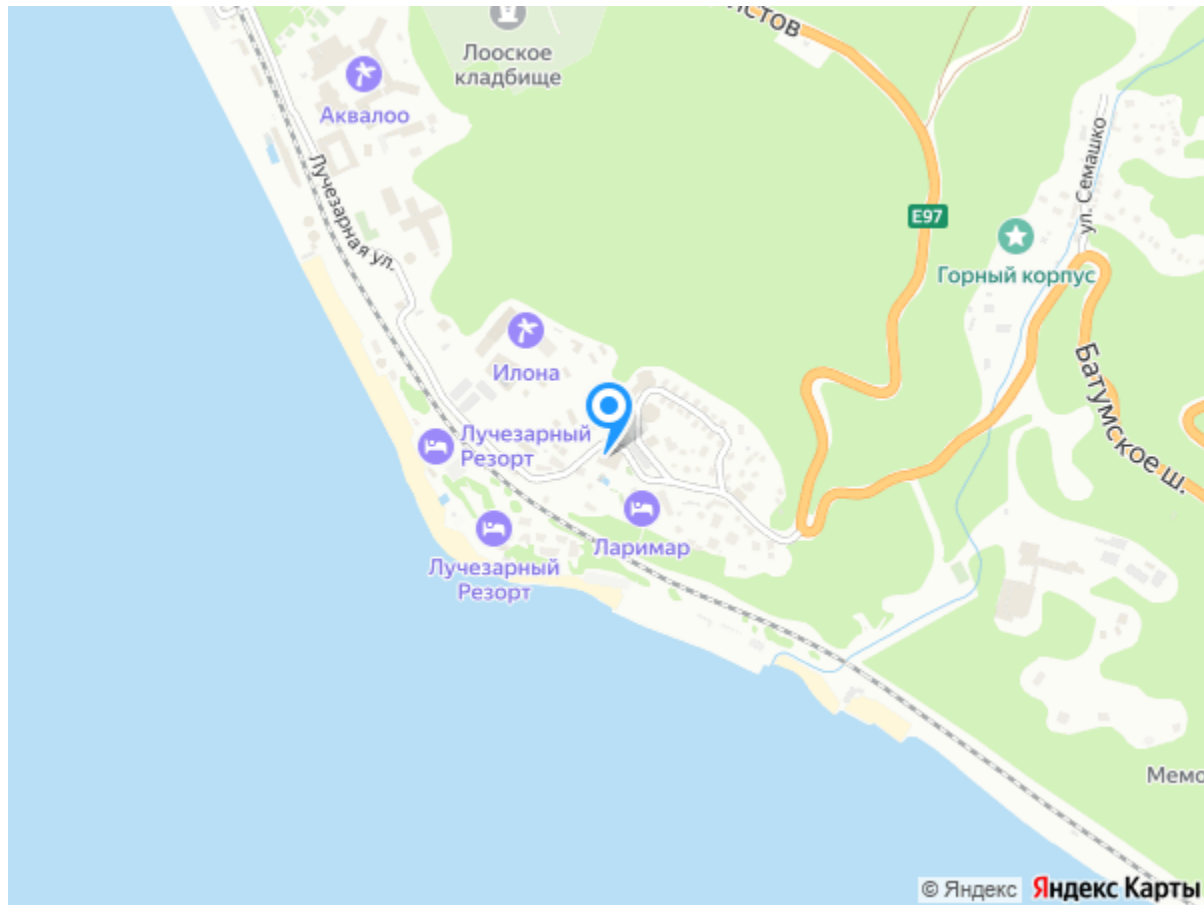

Пансионат Русский Дом Дивный Сочи

Рассчитать и забронировать путевку
можно по бесплатному телефону
8(800)2000-750

Описание Пансионата Русский Дом Дивный в Сочи

Пансионат Лучезарный расположен в прибрежной зоне Черноморского побережья Кавказа в 16 км от центра г. Сочи между населенными пунктами Лоо и Дагомыс, в живописном уголке с уникальным микроклиматом непосредственно на берегу моря. В состав пансионата Лучезарный входят: спальный корпус № 1 «Приморский», спальный корпус № 2 «Юниор», пищеблок, клуб с кинозалом, физкультурно-оздоровительный комплекс и детская дача «Солнечный бор».

Конференц-услуги

Пляж: собственный, мелкая галька, протяженностью 166 м., шириной 50 м. Расстояние до пляжа 25-350 метров в зависимости от корпуса пансионата.

Адрес пансионата Русский Дом Дивный

[г. Сочи, Лазаревский район, п. Лоо, ул. Лучезарная, 1](#)