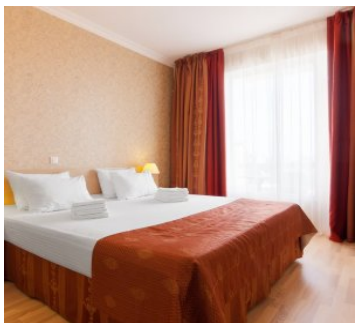

Санаторий Коралл Сочи

2-х местный 1-но комнатный Стандарт

Двухместный стандартный номер площадью 12 кв.м с балконом оборудованным мебелью и сушилкой. На основные места предоставлены две односпальные или одна двуспальная кровать. Одно дополнительное место на евrorаскладушке. В номере: зеркало, стол, стулья, прикроватные тумбочки, шкаф, сплит-система, телевизор, телефон. Санузел с душем (поддон).

2-х местный 2-х комнатный Люкс

Двухкомнатный номер люкс площадью 24 кв.м с балконом оборудованным мебелью и сушилкой. На основные места предоставлена двуспальная кровать. Одно дополнительное место на диване. В номере: зеркало, стол, стулья, прикроватные тумбочки, шкаф, набор посуды, сейф, сплит-система, телевизор, телефон, холодильник. Санузел ванной.

4-х местный 3-х комнатный Апартамент

Двухкомнатный номер апартамент площадью 74 кв.м с балконом оборудованным мебелью и сушилкой. На основные места предоставлены две двуспальные кровати. Одно дополнительное место на диване. В номере: зеркало, стол, стулья, прикроватные тумбочки, шкаф, набор посуды, сейф, сплит-система, телевизор, телефон, холодильник. Санузел ванной.