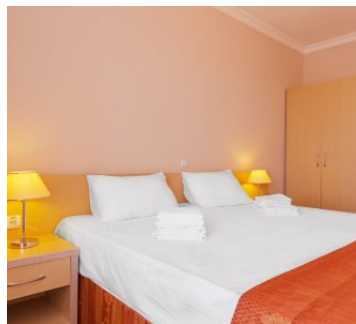

Санаторий Коралл Сочи

2-х местный 1-но комнатный Стандарт

Двухместный стандартный номер площадью 12 кв.м с балконом оборудованным мебелью и сушилкой. На основные места предоставлены две односпальные или одна двуспальная кровать. Одно дополнительное место на евrorаскладушке. В номере: зеркало, стол, стулья, прикроватные тумбочки, шкаф, сплит-система, телевизор, телефон. Санузел с душем (поддон).

2-х местный 2-х комнатный Люкс

Двухкомнатный номер люкс площадью 24 кв.м с балконом оборудованным мебелью и сушилкой. На основные места предоставлена двуспальная кровать. Одно дополнительное место на диване. В номере: зеркало, стол, стулья, прикроватные тумбочки, шкаф, набор посуды, сейф, сплит-система, телевизор, телефон, холодильник. Санузел ванной.

4-х местный 3-х комнатный Апартамент

Двухкомнатный номер апартамент площадью 74 кв.м с балконом оборудованным мебелью и сушилкой. На основные места предоставлены две двуспальные кровати. Одно дополнительное место на диване. В номере: зеркало, стол, стулья, прикроватные тумбочки, шкаф, набор посуды, сейф, сплит-система, телевизор, телефон, холодильник. Санузел ванной.