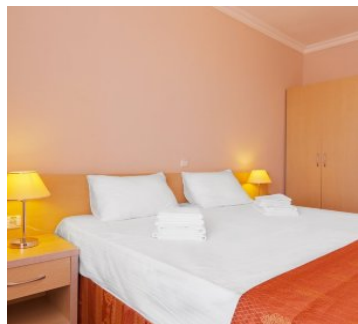

Санаторий Коралл Сочи

2-х местный 1-но комнатный Стандарт

Двухместный стандартный номер площадью 12 кв.м с балконом оборудованным мебелью и сушилкой. На основные места предоставлены две односпальные или одна двуспальная кровать. Одно дополнительное место на евrorаскладушке. В номере: зеркало, стол, стулья, прикроватные тумбочки, шкаф, сплит-система, телевизор, телефон. Санузел с душем (поддон).

2-х местный 2-х комнатный Люкс

Двухкомнатный номер люкс площадью 24 кв.м с балконом оборудованным мебелью и сушилкой. На основные места предоставлена двуспальная кровать. Одно дополнительное место на диване. В номере: зеркало, стол, стулья, прикроватные тумбочки, шкаф, набор посуды, сейф, сплит-система, телевизор, телефон, холодильник. Санузел ванной.