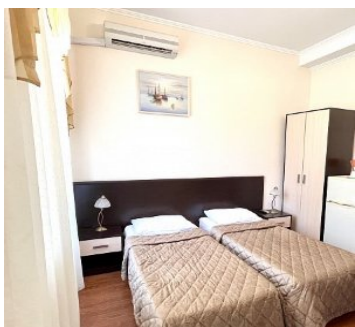

2-х местный 1-но комнатный Стандарт

Двухместный стандартный номер площадью 18 кв.м., с балконом и видом на парк. На основные места предоставлены две односпальные кровати. Возможно одно дополнительное место. В номере: зеркало, прикроватные тумбочки, стол, стулья, шкаф, холодильник, спутниковое телевидение, сплит-система. Санузел с душем, также имеются туалетные принадлежности и фен.

2-х местный 1-но комнатный Комфорт

Двухместный улучшенный номер площадью 22 кв.м., с балконом.. На основные места предоставлены две односпальные кровати. В номере: настольные лампы, зеркало, светильник, прикроватные тумбочки, вешалки, утюг, стол, стулья, багажная тумба, чайник, шкаф, холодильник, спутниковое телевидение, сплит-система. Санузел с душем.

2-х местный 2-х комнатный Комфорт

Двухкомнатный улучшенный номер площадью 25 кв.м., с балконом. На основные места предоставлены две односпальные кровати. Два дополнительных места на диване. В номере: настольные лампы, зеркало, светильник, прикроватные тумбочки, вешалки, утюг, стол, стулья, багажная тумба, чайник, шкаф, холодильник, спутниковое телевидение, сплит-система. Санузел с душем.

2-х местный 2-х комнатный Люкс

Двухкомнатный номер люкс, площадью 50 кв.м., с балконом. На основные места предоставлены две односпальные кровати или одна двуспальная кровать. Два дополнительных места на кресло-кроватьи или диване. В номере: зеркало, прикроватные тумбочки, стол, стулья, шкаф, холодильник, спутниковое телевидение, чайник, утюг, сплит-система. Санузел с душем, также имеются туалетные принадлежности и фен.