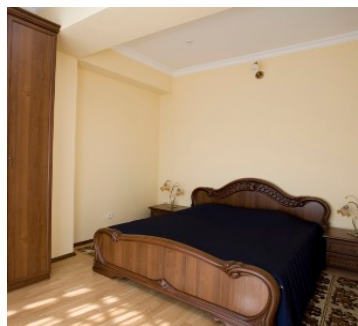

15.03.2024 - 30.04.2024	01.05.2024 - 31.05.2024	01.06.2024 - 15.06.2024	16.06.2024 - 30.06.2024	01.07.2024 - 31.08.2024	01.09.2024 - 25.09.2024	26.09.2024 - 30.09.2024	01.10.2024 - 31.10.2024	01.11.2024 - 25.11.2024
Ребенок с 3 по 14 лет дополнительное место	1900	2000	2650	3300	4200	3300	2625	2050	1900

2-х местный 2-х комнатный Люкс без балкона

Двухкомнатный номер люкс, площадью 48 кв.м., с террасой. На основные места предоставлена двуспальная кровать. Два дополнительных места на диване. В номере: зеркало, прикроватные тумбочки, стол, стулья, набор мягкой мебели, шкаф, кондиционер, телевизор, телефон. Санузел с ванной, также имеются туалетные принадлежности и фен.

Оздоровительная

	15.03.2024 - 30.04.2024	01.05.2024 - 31.05.2024	01.06.2024 - 15.06.2024	16.06.2024 - 30.06.2024	01.07.2024 - 31.08.2024	01.09.2024 - 25.09.2024	26.09.2024 - 30.09.2024	01.10.2024 - 31.10.2024	01.11.2024 - 25.11.2024
Одноместное размещение	6000	6150	8400	10425	15700	10425	8775	6900	6000
Взрослый основное место	4000	4100	5600	6950	8950	6950	5850	4600	4000
Взрослый дополнительное место	2000	2050	2800	3475	4475	3475	2925	2300	2000
Ребенок с 3 по 14 лет основное место	4000	4100	5600	6950	8950	6950	5850	4600	4000