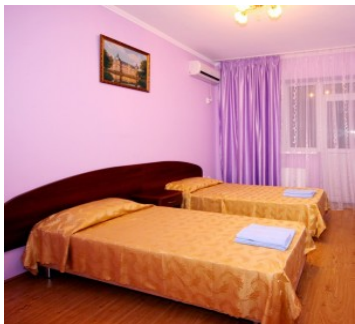

Санаторий Гармония Сочи

2-х местный 1-но комнатный Стандарт

Двухместный стандартный номер площадью 16 кв.м с балконом оборудованным сушилкой. На основные места предоставлены две односпальные кровати. Одно дополнительное место на еврораскладушке. В номере: зеркало, вешалка, прикроватные тумбочки, туалетный столик, стулья, шкаф, кондиционер, сплит-система, телевизор. Санузел с душем (поддон).

2-х местный 2-х комнатный Люкс

Двухкомнатный номер люкс площадью 80 кв.м с балконом оборудованным сушилкой. На основные места предоставлена двуспальная кровать. Два дополнительных места на диване. В номере: зеркало, вешалка, прикроватные тумбочки, туалетный столик, набор мягкой мебели, журнальный столик, стулья, шкаф, набор посуды, сплит-система, телевизор, холодильник, электрочайник. Санузел с душевой кабиной, также имеются туалетные принадлежности и фен.

Современное 4-х этажное здание пансионата, построенное в 2008 году, находится всего в 100 метрах от моря. Из всех номеров открывается прекрасный вид на море. В пансионате Гармония Вы будете не только наслаждаться отдыхом, но и избавитесь от застарелых недугов. Уникальные авторские методики и внимательный персонал позаботятся о сохранении вашего здоровья и нормализации психологического состояния.