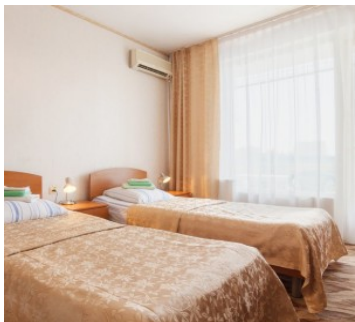

Пансионат Дельфин Сочи

2-х местный 1-но комнатный 1 категории

Двухместный улучшенный номер площадью 16 кв.м., с балконом. На основные места предоставлены две односпальные кровати. Одно дополнительное место на еврораскладушке. В номере: зеркало, прикроватные тумбочки, стол, стулья, шкаф, холодильник, кондиционер, телевизор. Санузел с душем.

Доступные типы путевок:

Санаторно-курортная

	01.05.2021 - 31.05.2021	01.06.2021 - 30.06.2021	01.07.2021 - 30.09.2021	01.10.2021 - 15.10.2021
Одноместное размещение	3250	4350	6150	4350
Взрослый основное место	2400	2950	3850	2950
Взрослый дополнительное место	1680	2070	2700	2070
Ребенок с 4 по 14 лет основное место	1920	2360	3080	2360
Ребенок с 4 по 14 лет дополнительное место	1680	2070	2700	2070

Санаторно-курортная Мацеста