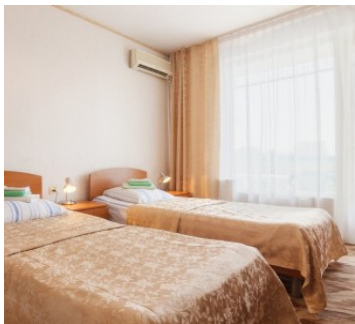

Пансионат Дельфин Сочи

2-х местный 1-но комнатный 1 категории

Двухместный улучшенный номер площадью 16 кв.м., с балконом. На основные места предоставлены две односпальные кровати. Одно дополнительное место на еврораскладушке. В номере: зеркало, прикроватные тумбочки, стол, стулья, шкаф, холодильник, кондиционер, телевизор. Санузел с душем.

Одноместное размещение
Взрослый основное место
Взрослый дополнительное место
Ребенок с 4 по 14 лет основное место

Ребенок с 4 по 14 лет дополнительное место

2-х местный 2-х комнатный Апартамент

Двухкомнатный номер апартамент площадью 75 кв.м., с балконом. На основные места предоставлена двуспальная кровать. Два дополнительных места на диване. В номере: зеркало, прикроватные тумбочки, трюмо, журнальный столик, стол, стулья, набор мягкой мебели, шкаф, кухонная зона, набор посуды, холодильник, электрический чайник, кондиционер, телевизор. Санузел с ванной.

2-х местный 2-х комнатный Люкс

Двухкомнатный номер апартамент площадью 32 кв.м., с балконом. На основные места предоставлена двуспальная кровать. Два дополнительных места на диване. В номере: зеркало, прикроватные тумбочки, стол, стулья, набор мягкой мебели, шкаф, холодильник, электрический чайник, кондиционер, телевизор. Санузел с ванной.