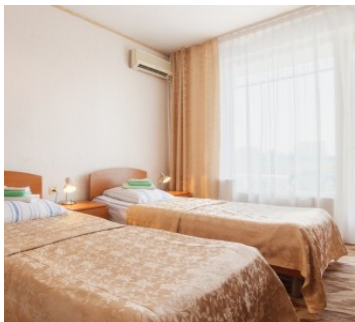

Пансионат Дельфин Сочи

2-х местный 1-но комнатный 1 категории

Двухместный улучшенный номер площадью 16 кв.м., с балконом. На основные места предоставлены две односпальные кровати. Одно дополнительное место на еврораскладушке. В номере: зеркало, прикроватные тумбочки, стол, стулья, шкаф, холодильник, кондиционер, телевизор. Санузел с душем.

Одноместное размещение
Взрослый основное место
Взрослый дополнительное место
Ребенок с 4 по 14 лет основное место

Ребенок с 4 по 14 лет дополнительное место

2-х местный 2-х комнатный Апартамент

Двухкомнатный номер апартамент площадью 75 кв.м., с балконом. На основные места предоставлена двуспальная кровать. Два дополнительных места на диване. В номере: зеркало, прикроватные тумбочки, трюмо, журнальный столик, стол, стулья, набор мягкой мебели, шкаф, кухонная зона, набор посуды, холодильник, электрический чайник, кондиционер, телевизор. Санузел с ванной.