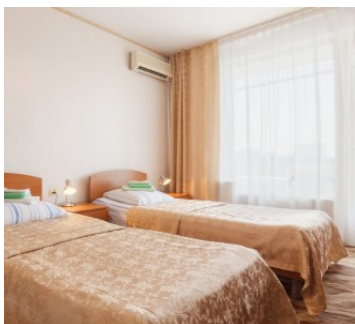

Пансионат Дельфин Сочи

2-х местный 1-но комнатный 1 категории

Двухместный улучшенный номер площадью 16 кв.м., с балконом. На основные места предоставлены две односпальные кровати. Одно дополнительное место на еврораскладушке. В номере: зеркало, прикроватные тумбочки, стол, стулья, шкаф, холодильник, кондиционер, телевизор. Санузел с душем.

2-х местный 1-но комнатный 3 категории

Двухместный стандартный номер площадью 16 кв.м., с балконом. На основные места предоставлены две односпальные кровати. Одно дополнительное место на еврораскладушке. В номере: зеркало, прикроватные тумбочки, стол, стулья, шкаф, холодильник, вентилятор, телевизор. Санузел с душем.

2-х местный 2-х комнатный Апартамент

Двухкомнатный номер апартамент площадью 75 кв.м., с балконом. На основные места предоставлена двуспальная кровать. Два дополнительных места на диване. В номере: зеркало, прикроватные тумбочки, трюмо, журнальный столик, стол, стулья, набор мягкой мебели, шкаф, кухонная зона, набор посуды, холодильник, электрический чайник, кондиционер, телевизор. Санузел с ванной.

2-х местный 2-х комнатный Люкс

Двухкомнатный номер апартамент площадью 32 кв.м., с балконом. На основные места предоставлена двуспальная кровать. Два дополнительных места на диване. В номере: зеркало, прикроватные тумбочки, стол, стулья, набор мягкой мебели, шкаф, холодильник, электрический чайник, кондиционер, телевизор. Санузел с ванной.