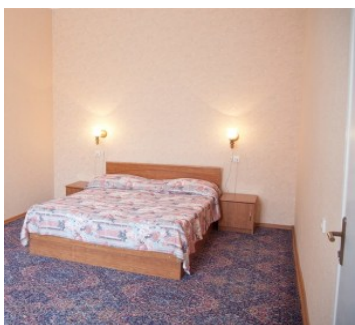

Отель Orchestra Crystal Sochi Resort Сочи

1-но местный 1-но комнатный Стандарт

Одноместный стандартный номер площадью 12 кв.м. На основное место предоставлена односпальная кровать. В номере: зеркало, прикроватные тумбочки, стол, стул, шкаф, кондиционер, телевизор, телефон, холодильник. Санузел с душем, также имеются туалетные принадлежности.

Одноместное размещение
Взрослый основное место
Ребенок с 6 по 11 лет основное место

2-х местный 2-х комнатный Семейный

Двухкомнатный семейный номер площадью 30 кв.м. На основные места предоставлена двуспальная кровать. Два дополнительных места на раскладном диване. В номере: зеркало, прикроватные тумбочки, стол, стулья, шкаф, телевизор, кондиционер, холодильник. Санузел с душем, также имеются туалетные принадлежности.

Одноместное размещение
Взрослый основное место
Взрослый дополнительное место
Ребенок с 6 по 11 лет основное место
Ребенок с 6 по 11 лет дополнительное место

3-х местный 1-но комнатный Студио

Трехместный номер студио площадью 32 кв.м. На основные места предоставлена двуспальная кровать. Одно дополнительное место на раскладном диване. В номере: зеркало, прикроватные тумбочки, стол, стулья, шкаф, набор мягкой мебели, минибар, чайник, телевизор, кондиционер, холодильник. Санузел с ванной, также имеются туалетные принадлежности и фен.

Двухкомнатный номер семейный площадью 35 кв.м. На основные места предоставлена двуспальная кровать. Два дополнительных места на раскладном диване. В номере: зеркало, прикроватные тумбочки, стол, стулья, шкаф, набор мягкой мебели, минибар, чайник, телевизор, кондиционер, холодильник. Санузел с ванной, также имеются туалетные принадлежности и фен.