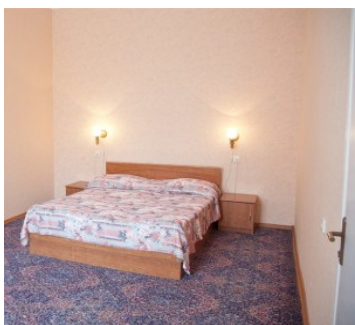

2-х местный 2-х комнатный Семейный

Двухкомнатный номер семейный площадью 35 кв.м. На основные места предоставлена двуспальная кровать. Два дополнительных места на раскладном диване. В номере: зеркало, прикроватные тумбочки, стол, стулья, шкаф, набор мягкой мебели, минибар, чайник, телевизор, кондиционер, холодильник. Санузел с ванной, также имеются туалетные принадлежности и фен.