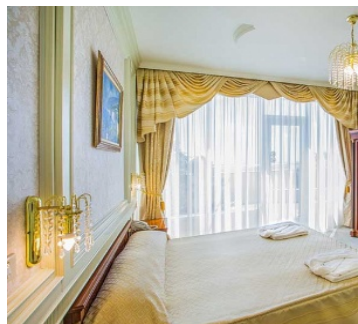

## 2-х местный 1-но комнатный Стандарт Twin

Двухместный стандартный номер площадью 36-38 кв.м., с балконом. На основные места предоставлены две односпальные кровати. Возможно одно дополнительное место. В номере: зеркало, прикроватные тумбочки, стол, стулья, шкаф, холодильник, телевизор, холодильник, сейф, кондиционер. Санузел с душем, также имеются туалетные принадлежности, тапочки, халат и фен.

## 2-х местный 2-х комнатный Апартамент №705

Двухкомнатный номер апартамент с балконом оборудованным мягкой мебелью. На основные места предоставлена двуспальная кровать. Два дополнительных места на диване. В номере: вешалка, зеркало, стол, журнальный столик, стулья, набор мягкой мебели, тумба под телевизор, шкаф, кондиционер, сейф, телевизор, холодильник, телефон. Санузел с ванной, биде, также имеются туалетные принадлежности, тапочки, халат и фен.

## 2-х местный 2-х комнатный Апартамент №801

Двухкомнатный номер апартамент с балконом оборудованным мягкой мебелью. На основные места предоставлена двуспальная кровать или две односпальные кровати. Два дополнительных места на диване. В номере: вешалка, зеркало, стол, журнальный столик, туалетный столик, стулья, набор мягкой мебели, тумба под телевизор, шкаф, DVD, набор посуды, радио, сейф, система общего кондиционирования, телевизор, холодильник, чайный набор посуды, микроволновая печь, электрочайник. Два санузла с ванной и душем, биде, также имеются туалетные принадлежности, тапочки, халат и фен.

## 2-х местный 3-х комнатный Апартамент №803

Трехкомнатный номер апартамент с балконом оборудованным мягкой мебелью. На основные места предоставлена двуспальная кровать. Два дополнительных места на диване. В номере: вешалка, зеркало, стол, журнальный столик, туалетный столик, стулья, набор мягкой мебели, тумба под телевизор, шкаф, DVD, набор посуды, радио, сейф, система общего кондиционирования, телевизор, холодильник. Санузел с ванной или душем, биде, также имеются туалетные принадлежности, тапочки, халат и фен.