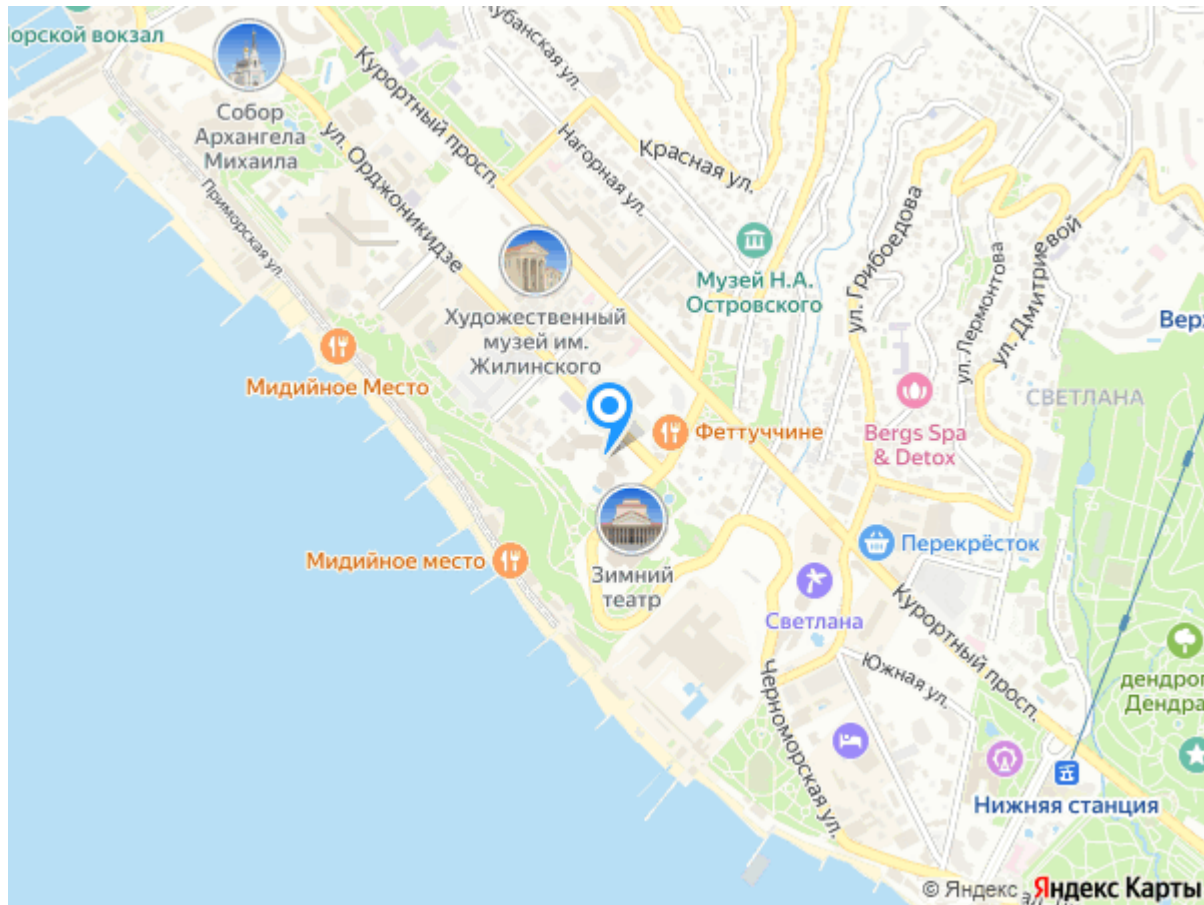

## Адрес санатория Черноморье

[г. Сочи, ул. Орджоникидзе, 27](#)

**Телефоны службы бронирования**  
8(800)2000-750 - бесплатный звонок по РФ  
8(962)4277-772 - Сотовый Билайн  
8(928)3388-188 - Сотовый Мегафон  
8(918)7444-422 - Сотовый МТС