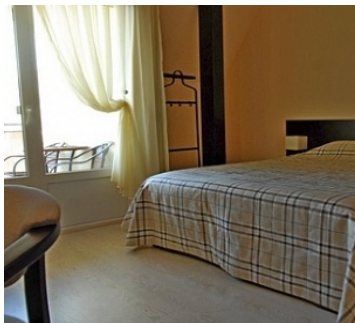

### 2-х местный 2-х комнатный Люкс VIP

Двухместный номер люкс площадью 35 кв.м с балконом оборудованным мебелью. На основные места предоставлена двуспальная кровать. Два дополнительных места на диване. В номере: зеркало, кресла, столик журнальный, сейф, сплит-система, телевизор, холодильник. Санузел с ванной, также имеются туалетные принадлежности, тапочки, халат и фен. Уборка номеров и смена полотенец - ежедневно, смена постельного белья - раз в неделю.

## 2-х местный 1-но комнатный Стандарт

Двухместный стандартный номер площадью 28 кв.м (есть номера с балконом). На основные места предоставлена двуспальная кровать. Одно дополнительное место на еврораскладушке. В номере: зеркало, кресла, столик журнальный, сплит-система, телевизор, холодильник. Санузел с душем, также имеются туалетные принадлежности и фен. Уборка номеров - ежедневно, смена постельного белья и смена полотенец - раз в неделю.