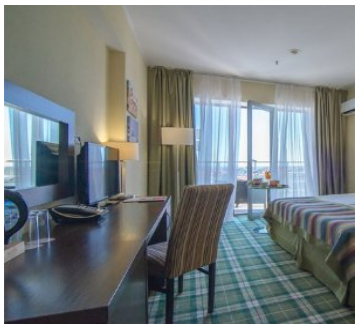

Санаторно-курортный комплекс Bridge Resort Сочи

2-х местный 1-но комнатный Комфорт с видом на море

Двухместный стандартный номер площадью 27 кв.м. На основные места предоставлены две односпальные кровати или одна двухспальная кровать. Одно дополнительное место на евrorаскладушке. В номере: зеркало, вешалка, прикроватные тумбочки, стол, стулья, гладильная доска, кондиционер, сейф, телевизор ЖК, спутниковое ТВ, телефон, утюг, чайный набор посуды, электрочайник. Санузел душевой кабиной, также имеются туалетные принадлежности, тапочки, халат и фен.

2-х местный 1-но комнатный Стандарт

Двухместный стандартный номер площадью 25-27 кв.м., с балконом. На основные места предоставлены две односпальные кровати. Одно дополнительное место на еврораскладушке. В номере: зеркало, вешалка, прикроватные тумбочки, стол, стулья, гладильная доска, кондиционер, сейф, телевизор ЖК, спутниковое ТВ, телефон, утюг, чайный набор посуды, электрочайник. Санузел душевой кабиной, также имеются туалетные принадлежности, тапочки, халат и фен.

2-х местный 1-но комнатный Комфорт

Двухместный номер комфорт площадью 26-29 кв.м., с балконом. На основные места предоставлены две односпальные кровати. Одно дополнительное место на еврораскладушке. В номере: зеркало, вешалка, прикроватные тумбочки, стол, стулья, гладильная доска, кондиционер, сейф, телевизор ЖК, спутниковое ТВ, телефон, утюг, чайный набор посуды, электрочайник. Санузел с ванной или душевой кабиной, также имеются туалетные принадлежности, тапочки, халат и фен.