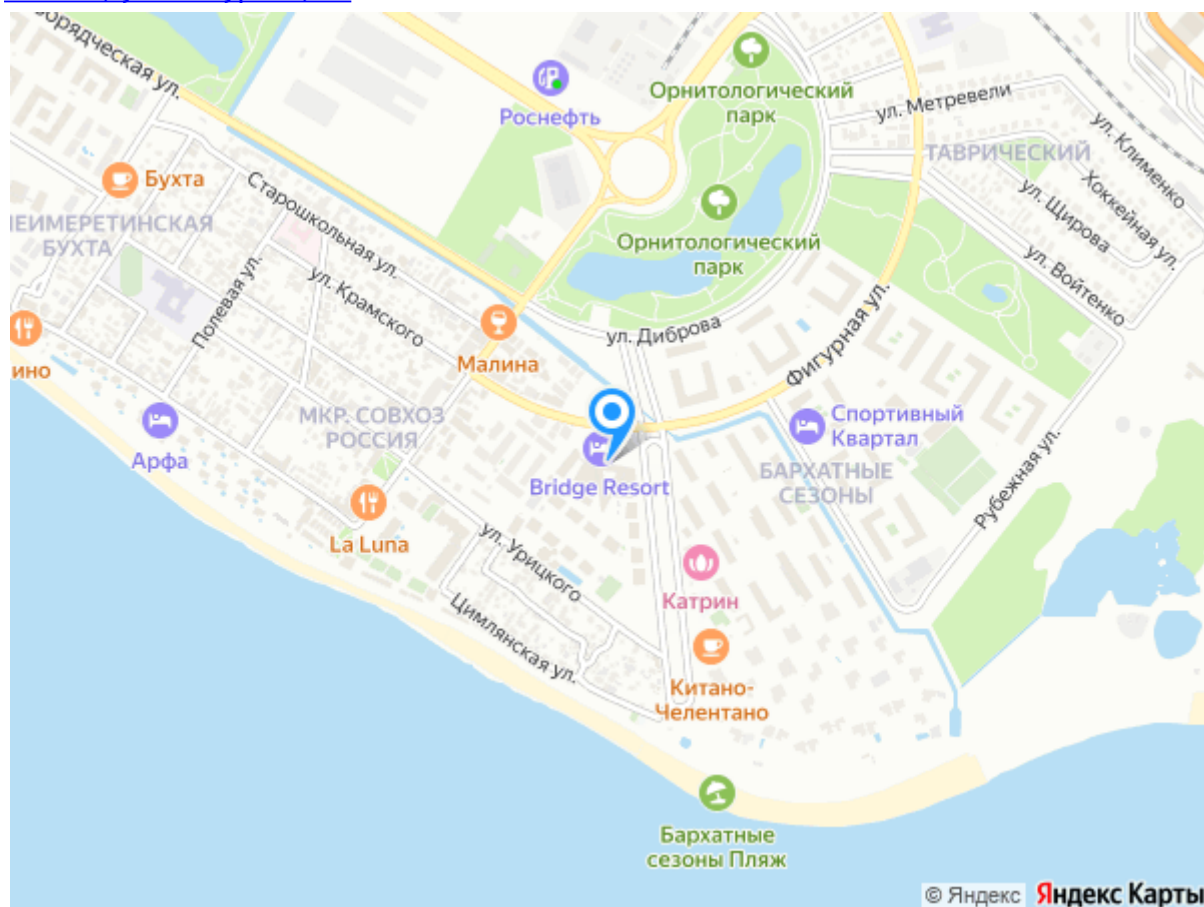

Адрес санаторно-курортного комплекса Bridge Resort

[г. Сочи, ул. Фигурная, 45](#)

Телефоны службы бронирования
8(800)2000-750 - бесплатный звонок по РФ
8(962)4277-772 - Сотовый Билайн
8(928)3388-188 - Сотовый Мегафон
8(918)7444-422 - Сотовый МТС