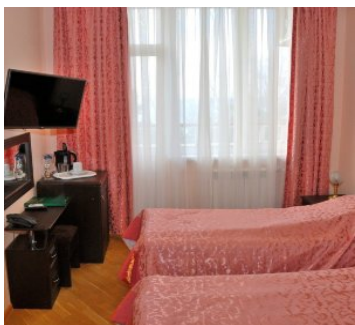

2-х местный 1-но комнатный Стандарт корпус «Главный»

Двухместный стандартный номер площадью 20-25 кв.м. На основные места предоставлены две односпальные кровати. Одно дополнительное место на евrorаскладушке. В номере: туалетный столик, стулья, шкаф, тумба, диван, телевизор, телефон, холодильник, чайный набор посуды, электрочайник, сплит-система. Санузел с душем. Уборка номера - ежедневно, смена постельного белья и полотенец - раз в неделю.