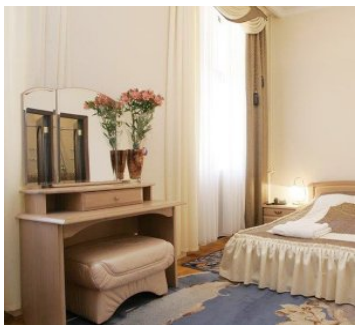

01.12.2023 - 30.04.2024	01.05.2024 - 30.06.2024	01.07.2024 - 30.09.2024	01.10.2024 - 31.10.2024	01.11.2024 - 30.11.2024	01.12.2024 - 26.12.2024
Ребенок с 0 по 5 лет основное место	3360	4960	6560	4960	3360	6560
Ребенок с 5 по 15 лет основное место	3360	4960	6560	4960	3360	6560
Ребенок с 0 по 5 лет дополнительное место	2100	3100	4100	3100	2100	4100
Ребенок с 5 по 15 лет дополнительное место	2520	3720	4920	3720	2520	4920

3-х местный 3-х комнатный Семейный с балконом корпус «Главный»

Трехместный семейный номер с балконом, площадью 35 кв.м. На основные места предоставлена французская кровать. Одно дополнительное место на диване. В номере: туалетный столик, стулья, шкаф, тумба, диван, кондиционер, телевизор, телефон, холодильник, чайный набор посуды, электрочайник,. Санузел с душем. Уборка номера - ежедневно, смена постельного белья и полотенец - раз в неделю.

Доступные типы путевок:

Санаторно-курортная

	01.12.2023 - 30.04.2024	01.05.2024 - 30.06.2024	01.07.2024 - 30.09.2024	01.10.2024 - 31.10.2024	01.11.2024 - 30.11.2024	01.12.2024 - 26.12.2024
Одноместное размещение	7350	10350	13350	10350	7350	13350
Взрослый основное место	4900	6900	8900	6900	4900	8900
Взрослый дополнительное место	3920	5520	7120	5520	3920	7120
Ребенок с 0 по 5 лет основное место	3920	5520	1720	5520	3920	7120