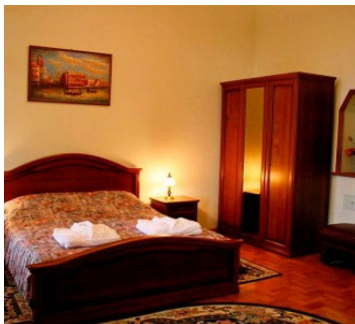

01.12.2023 - 30.04.2024	01.05.2024 - 30.06.2024	01.07.2024 - 30.09.2024	01.10.2024 - 31.10.2024	01.11.2024 - 30.11.2024	01.12.2024 - 26.12.2024
Одноместное размещение	7500	10500	13500	10500	7500	13500
Взрослый основное место	5000	7000	9000	7000	5000	9000
Взрослый дополнительное место	4000	5600	7200	5600	4000	7200
Ребенок с 0 по 5 лет основное место	4000	5600	7200	5600	4000	7200
Ребенок с 5 по 15 лет основное место	4000	5600	7200	5600	4000	7200
Ребенок с 0 по 5 лет дополнительное место	2500	3500	4500	3500	2500	4500
Ребенок с 5 по 15 лет дополнительное место	3000	4200	5400	4200	3000	4200

2-х местный Апартамент VIP корпус «Главный»

Трехкомнатный апартамент с балконом площадью 42 кв.м. На основные места предоставлена французская кровать. Два дополнительных места на диване. В номере: туалетный столик, стулья, шкаф, тумба, диван, кондиционер, телевизор, телефон, холодильник, чайный набор посуды, электрочайник,. Санузел с душем. Уборка номера - ежедневно, смена постельного белья и полотенце - раз в неделю.

Доступные типы путевок:

Санаторно-курортная

	01.12.2023 - 30.04.2024	01.05.2024 - 30.06.2024	01.07.2024 - 30.09.2024	01.10.2024 - 31.10.2024	01.11.2024 - 30.11.2024	01.12.2024 - 26.12.2024
Одноместное размещение	10800	13800	16800	13800	10800	16800
Взрослый основное место	7200	9200	11200	9200	7200	11200