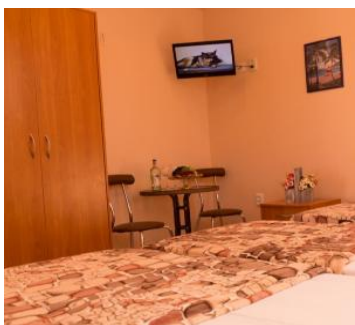

3-х местный 1-но комнатный

Трехместный стандартный номер площадью 18 кв.м. На основные места предоставлены три односпальные кровати. Одно дополнительное место на раскладной кровати. В номере: зеркало, прикроватные тумбочки, стол, стулья, шкаф, система общего кондиционирования, сейф, жк-телевизор, холодильник. Санузел с душем, также имеются туалетные принадлежности, косметический набор и фен. В номере есть Wi-fi.

Гостиничное размещение

Одноместное размещение
Взрослый основное место