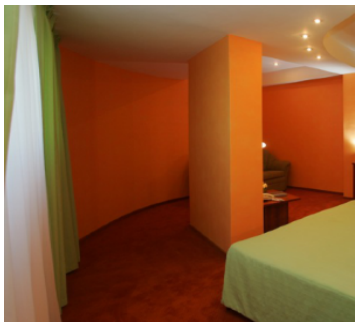

Отель Адельфия Сочи

Standart Single

Одноместный стандартный номер площадью 21 кв.м. На основное место предоставлена двуспальная кровать. Одно дополнительное место на кресло-кровать. В номере: зеркало, прикроватные тумбочки, стол, стулья, кресло, шкаф, телефон, сейф, телевизор, мини - холодильник, напольный кондиционер. Санузел с душевой кабиной и биде, также имеются туалетные принадлежности и фен.

Standart Comfort

Двухместный улучшенный номер площадью 23 кв.м., с панорамными окнами и балконом. На основные места предоставлена двухспальная кровать или две односпальные кровати. Одно дополнительное место на кресло-кроватьи. В номере: зеркало, прикроватные тумбочки, стол, стулья, кресло, шкаф, телефон, сейф, телевизор, мини - холодильник, напольный кондиционер. Санузел с душевой кабиной или ванной, также имеются туалетные принадлежности и фен.

Standart Premium

Двухместный номер премиум площадью 29-34 кв.м., с панорамными окнами. На основные места предоставлена двуспальная кровать. Одно дополнительное место на кресло-кровать. В номере: зеркало, прикроватные тумбочки, стол, стулья, кресло, шкаф, телефон, сейф, телевизор, мини - холодильник, напольный кондиционер, электрический чайник, кофемашина, набор посуды. Санузел с душевой кабиной, также имеются туалетные принадлежности, тапочки, халат и фен.

Luxe

Двухкомнатный номер люкс площадью 40 кв.м. На основные места предоставлена двуспальная кровать. Два дополнительных места на диване. В номере: зеркало, прикроватные тумбочки, стол, стулья, набор мягкой мебели, шкаф, телефон, сейф, телевизор, мини - холодильник, напольный кондиционер, электрический чайник, кофемашина, набор посуды. Санузел с ванной, также имеются туалетные принадлежности, тапочки, халат и фен.