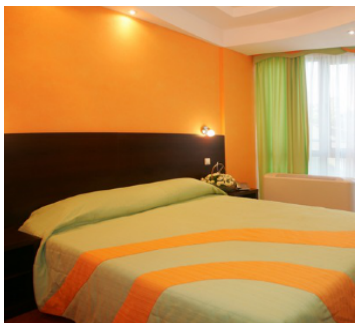

### Standart Single

Одноместный стандартный номер площадью 21 кв.м. На основное место предоставлена двуспальная кровать. Одно дополнительное место на кресло-кровати. В номере: зеркало, прикроватные тумбочки, стол, стулья, кресло, шкаф, телефон, сейф, телевизор, мини - холодильник, напольный кондиционер. Санузел с душевой кабиной и биде, также имеются туалетные принадлежности и фен.

## Standart Double

Двухместный стандартный номер площадью 23 кв.м. На основные места предоставлена двуспальная кровать. Одно дополнительное место на кресло-кровать. В номере: зеркало, прикроватные тумбочки, стол, стулья, кресло, шкаф, телефон, сейф, телевизор, мини - холодильник, напольный кондиционер. Санузел с душевой кабиной и биде, также имеются туалетные принадлежности и фен.

## Standart Premium

Двухместный номер премиум площадью 29-34 кв.м., с панорамными окнами. На основные места предоставлена двухспальная кровать. Одно дополнительное место на кресло-кровать. В номере: зеркало, прикроватные тумбочки, стол, стулья, кресло, шкаф, телефон, сейф, телевизор, мини - холодильник, напольный кондиционер, электрический чайник, кофемашина, набор посуды. Санузел с душевой кабиной, также имеются туалетные принадлежности, тапочки, халат и фен.

## Luxe

Двухкомнатный номер люкс площадью 40 кв.м. На основные места предоставлена двуспальная кровать. Два дополнительных места на диване. В номере: зеркало, прикроватные тумбочки, стол, стулья, набор мягкой мебели, шкаф, телефон, сейф, телевизор, мини - холодильник, напольный кондиционер, электрический чайник, кофемашина, набор посуды. Санузел с ванной, также имеются туалетные принадлежности, тапочки, халат и фен.