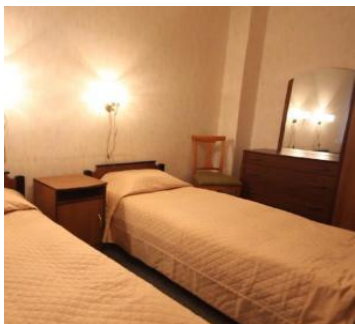

Одноместный экономичный номер площадью 10 кв.м. На основное место предоставлена односпальная кровать. В номере: вешалка, зеркало, прикроватная тумбочка, стол, стул, шкаф, телевизор, холодильник. Санузел с душевой кабиной.

Двухместный стандартный номер площадью 20 кв.м. На основные места предоставлены две односпальные кровати. Одно дополнительное место на евrorаскладушке. В номере: вешалка, зеркало, прикроватные тумбочки, стол, стулья, шкаф, телевизор, холодильник. Санузел с душевой кабиной.

2-х местный 2-х комнатный Полулюкс

Двухкомнатный улучшенный номер площадью 28 кв.м. На основные места предоставлена двуспальная кровать. Одно дополнительное место на диване. В номере: вешалка, зеркало, прикроватные тумбочки, обеденный стол, журнальный столик, стулья, набор мягкой мебели, шкаф, телевизор, холодильник, чайный набор посуды, электрический чайник. Санузел с душевой кабиной.

Ребенок с 3 по 12 лет дополнительное место

2-х местный 2-х комнатный Люкс

Двухкомнатный номер люкс площадью 40 кв.м. (некоторые номера с балконом). На основные места предоставлена двуспальная кровать. Два дополнительных места на диване. В номере: вешалка, зеркало, прикроватные тумбочки, обеденный стол, журнальный столик, стулья, набор мягкой мебели, шкаф, телевизор, холодильник, чайный набор посуды, электрический чайник. Санузел с душевой кабиной.