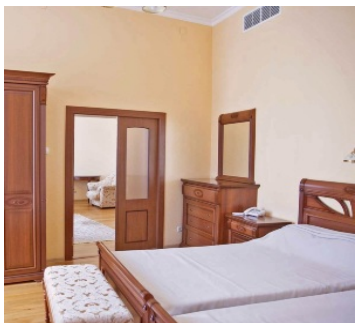

Двухместный улучшенный номер площадью 40 кв.м. На основные места предоставлены две односпальные кровати с ортопедическими матрасам. В номере: зеркало, прикроватные тумбочки, стол, журнальный столик, стулья, набор мягкой мебели, шкаф, кондиционер, набор посуды, сейф, телевизор (спутниковое телевидение), телефон, холодильник, электрочайник. Санузел с ванной, также имеются туалетные принадлежности и фен.

Двухместный улучшенный номер площадью 40 кв.м. На основные места предоставлены две односпальные кровати с ортопедическими матрасам. В номере: зеркало, прикроватные тумбочки, стол, журнальный столик, стулья, набор мягкой мебели, шкаф, кондиционер, набор посуды, сейф, телевизор, телефон, холодильник, электрочайник. Санузел с ванной, также имеются туалетные принадлежности и фен.

Доступные типы путевок:

Санаторно-курортная

Одноместное размещение

Взрослый основное место

Одноместное размещение

Взрослый основное место

2-х местный 2-х комнатный Люкс корпус №2,4

Двухместный номер люкс площадью 55 кв.м с лоджией. На основные места предоставлены две односпальные кровати с ортопедическими матрасам. В номере: зеркало, прикроватные тумбочки, стол, журнальный столик, стулья, набор мягкой мебели, шкаф, кондиционер, набор посуды, сейф, микроволновая печь, телевизор, телефон, холодильник, электрочайник. Санузел с ванной, также имеются туалетные принадлежности и фен.

Взрослый дополнительное место

2-х местный 2-х комнатный Люкс корпус №3

Двухместный номер люкс площадью 45 кв.м. На основные места предоставлены две односпальные кровати с ортопедическими матрасам. В номере: зеркало, прикроватные тумбочки, стол, журнальный столик, стулья, набор мягкой мебели, шкаф, кондиционер, набор посуды, сейф, телевизор, телефон, холодильник, электрочайник. Санузел с ванной, также имеются туалетные принадлежности и фен.