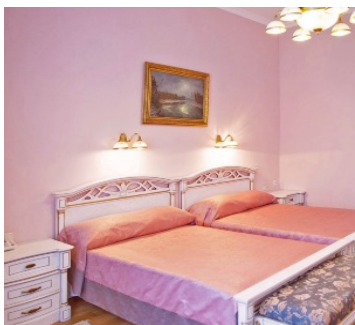

Взрослый дополнительное место

Оздоровительная

Одноместное размещение

Взрослый основное место

Взрослый дополнительное место

2-х местный 3-х комнатный Люкс с массажной комнатой

Трехкомнатный номер люкс площадью 60 кв.м. На основные места предоставлена двуспальная кровать с ортопедическим матрасом. В номере: зеркало, прикроватные тумбочки, стол, журнальный столик, стулья, набор мягкой мебели, шкаф, кондиционер, набор посуды, сейф, телевизор, телефон, холодильник, электрочайник. Санузел с ванной, также имеются туалетные принадлежности и фен.

Доступные типы путевок:

Санаторно-курортная

Одноместное размещение

Взрослый основное место

Взрослый дополнительное место

Оздоровительная

Одноместное размещение