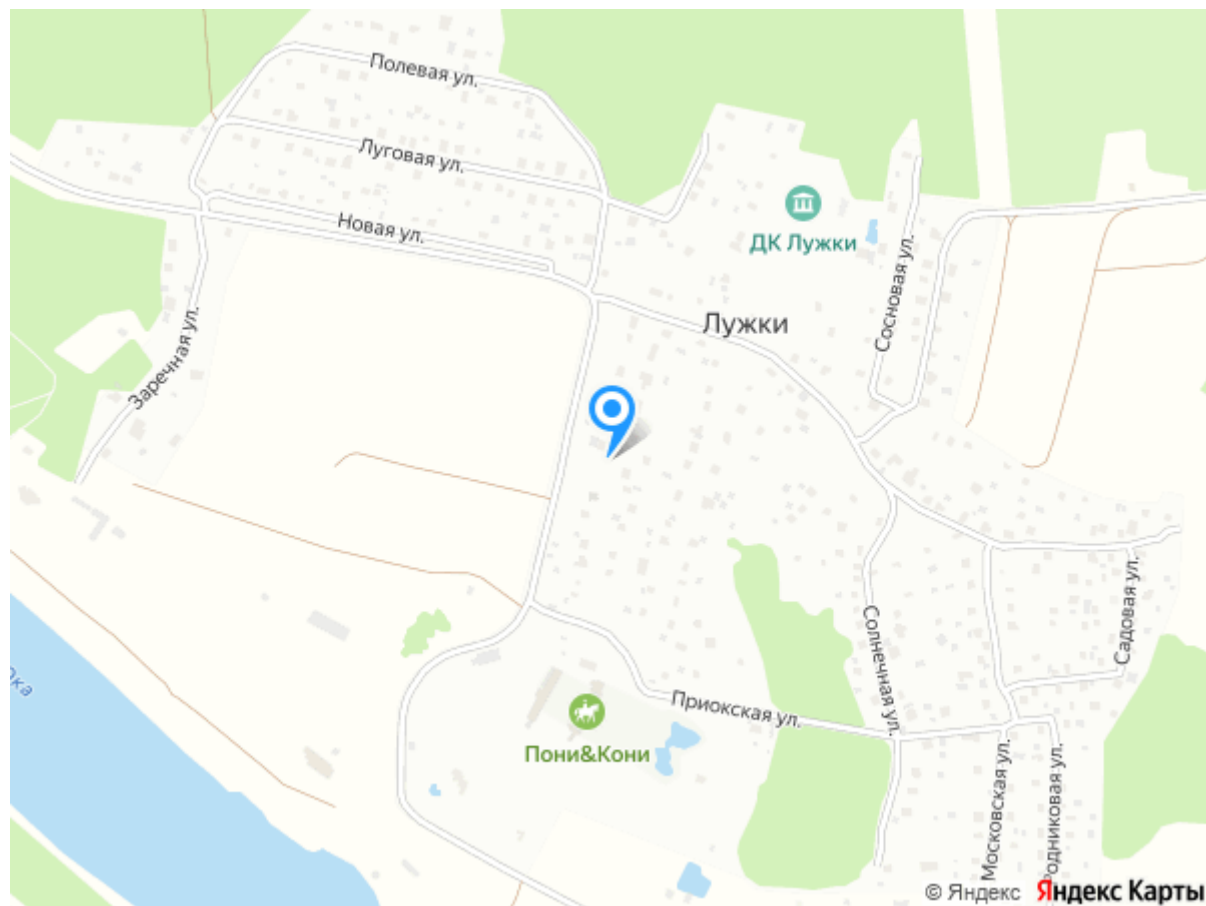

- Автостоянка
- Библиотека
- Кафе-бар
- Бильярд
- Караоке
- Рыбалка
- Wi-Fi

Адрес оздоровительного комплекса Лужки

[Серпуховский район, д. Лужки,](#)

Телефоны службы бронирования

8(800)2000-750 - бесплатный звонок по РФ
8(962)4277-772 - Сотовый Билайн
8(928)3388-188 - Сотовый Мегафон
8(918)7444-422 - Сотовый МТС