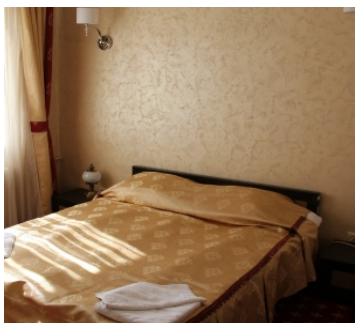

Санаторно-курортная

Одноместное размещение

Взрослый основное место

Взрослый дополнительное место

2-х местный 1-но комнатный Стандарт с полутороспальной кроватью

Двухместный стандартный номер площадью 18 кв.м., с балконом. На основные места предоставлена полутороспальная кровать. В номере: зеркало, прикроватные тумбочки, стол, стулья, шкаф, телевизор. Санузел с душевой кабиной.

Одноместное размещение

Взрослый основное место

2-х местный 1-но комнатный Стандарт

Двухместный стандартный номер площадью 18 кв.м., с балконом. На основные места предоставлены две односпальные кровати. В номере: зеркало, прикроватные тумбочки, стол, стулья, шкаф, телевизор. Санузел с душевой кабиной.

Одноместное размещение

Взрослый основное место

Взрослый дополнительное место

2-х местный 1-но комнатный Полулюкс

Двухместный номер полулюкс площадью 28 кв.м., с балконом. На основные места предоставлена двуспальная кровать. Одно дополнительное место на диване. В номере: вешалка, зеркало, прикроватные тумбочки, стол, журнальный столик, стулья, шкаф, телевизор, холодильник. Санузел с душевой кабиной.

Одноместное размещение

Взрослый основное место

Взрослый дополнительное место

2-х местный 2-х комнатный Полулюкс ПК

Двухместный номер полулюкс площадью 32 кв.м., с балконом. На основные места предоставлена двуспальная кровать. Одно дополнительное место на диване. В номере: вешалка, зеркало, прикроватные тумбочки, стол, журнальный столик, стулья, шкаф, телефон, телевизор, холодильник, чайный набор посуды, электрический чайник, микроволновая печь. Санузел с душевой кабиной.