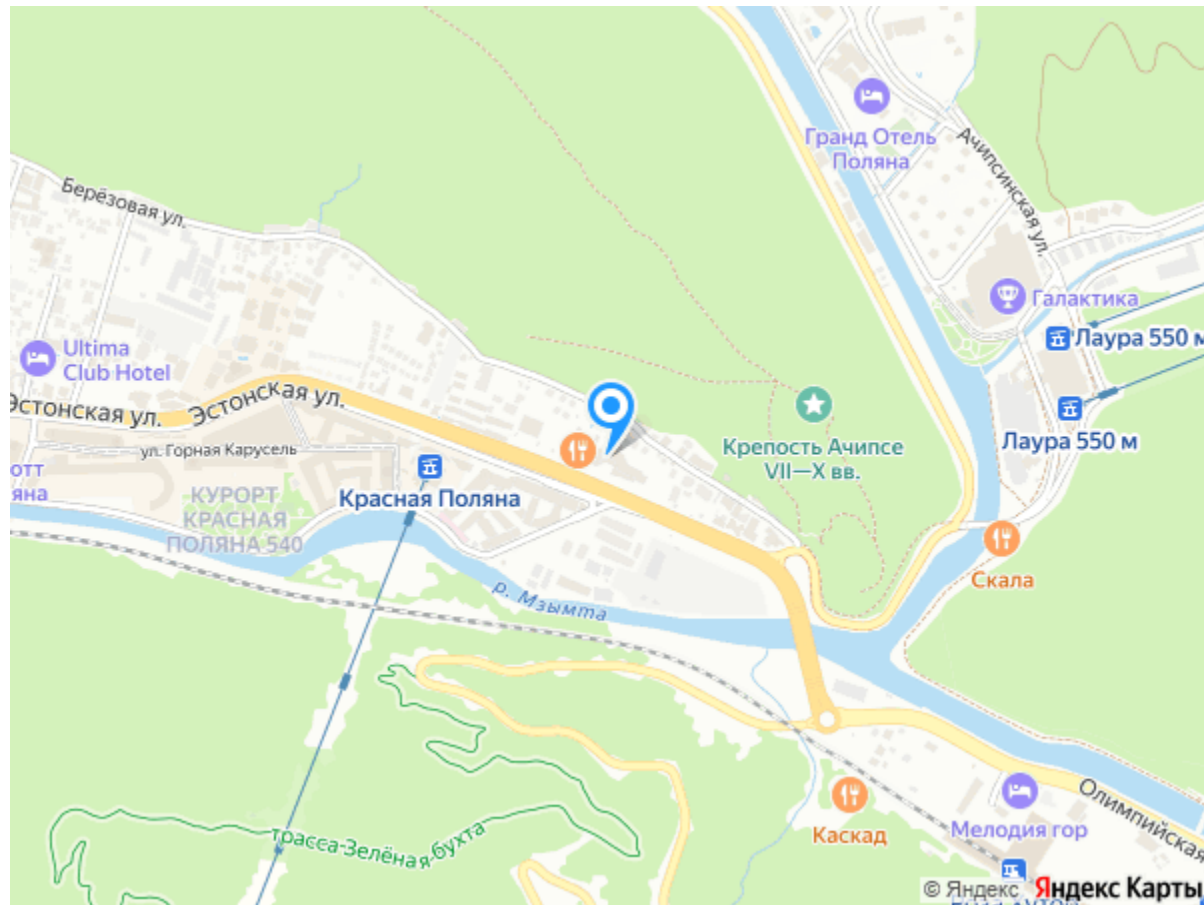

Адрес отеля Снега

[г. Сочи, с. Эсто-Садок, ул. Эстонская, 105](#)

Телефоны службы бронирования
8(800)2000-750 - бесплатный звонок по РФ
8(962)4277-772 - Сотовый Билайн
8(928)3388-188 - Сотовый Мегафон
8(918)7444-422 - Сотовый МТС