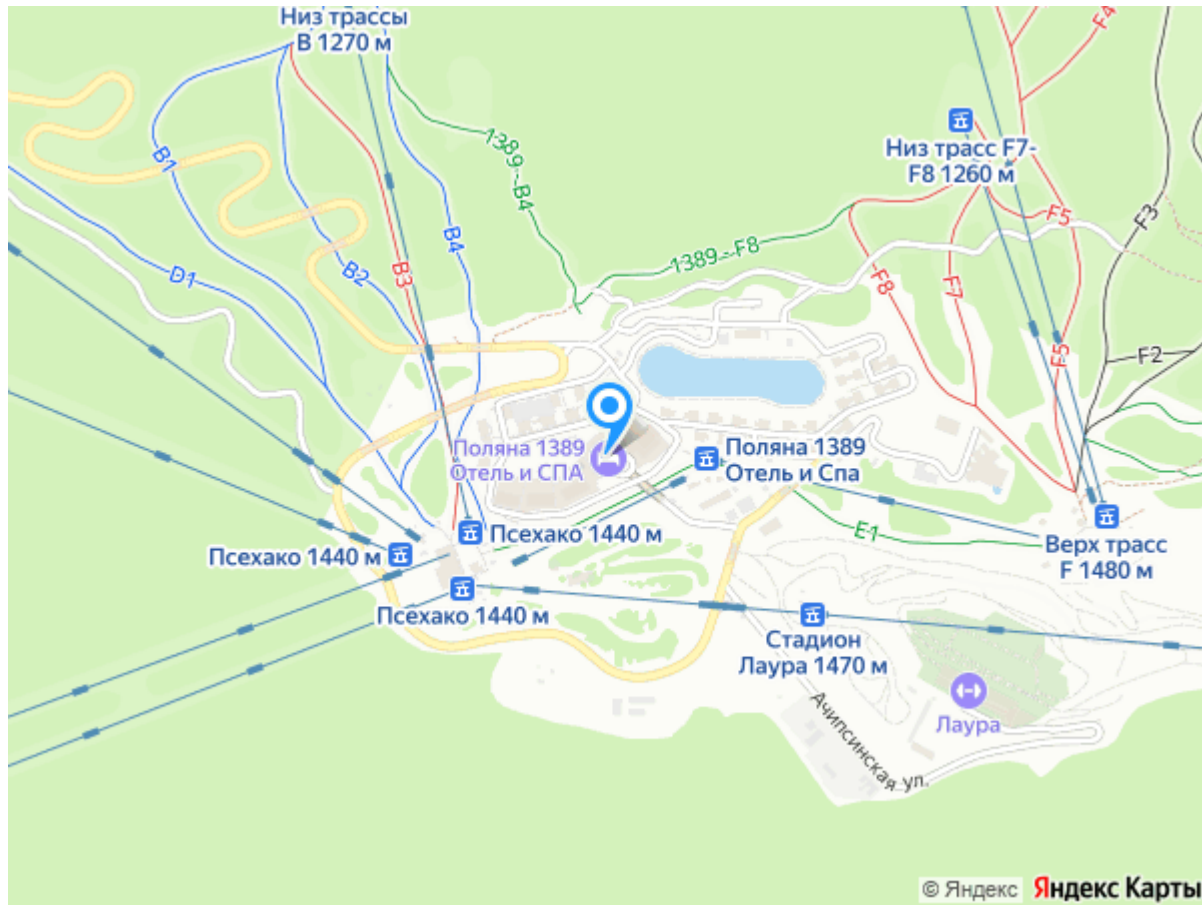

Телефоны службы бронирования
8(800)2000-750 - бесплатный звонок по РФ
8(962)4277-772 - Сотовый Билайн
8(928)3388-188 - Сотовый Мегафон
8(918)7444-422 - Сотовый МТС