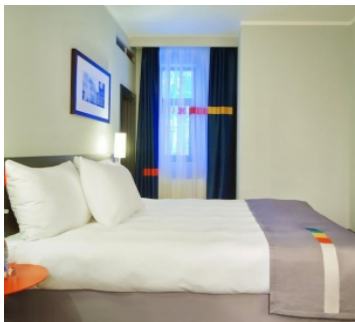

Отель Park Inn by Radisson Красная Поляна

2-х местный 2-х комнатный Люкс

Гостиничное размещение

Одноместное размещение

Взрослый основное место

Взрослый дополнительное место

Ребенок с 0 по 17 лет основное место

Ребенок с 0 по 17 лет дополнительное место

2-х местный Стандарт

Гостиничное размещение

Одноместное размещение
Взрослый основное место
Взрослый дополнительное место
Ребенок с 0 по 17 лет основное место
Ребенок с 0 по 17 лет дополнительное место

2-х местный Бизнес

Гостиничное размещение

Одноместное размещение
Взрослый основное место
Взрослый дополнительное место

Ребенок с 0 по 17 лет основное место

Ребенок с 0 по 17 лет дополнительное место

2-х местный 2-х комнатный Семейный

Описание Отеля Park Inn by Radisson в Красной Поляне

ОПИСАНИЕ КОМПЛЕКСА:

Отель «Park Inn by Radisson Rosa Khutor» — это великолепная новая гостиница, расположенная в 48-и км от адлеровского аэропорта, где есть все условия для активного отдыха как в зимний период, так и летом. Отель размещен в красивом современном здании, построенном в 2011 году и рассчитанном на одновременное размещение около 200 отдыхающих. К услугам гостей удобные номера с ванной комнатой пяти категорий: «Люкс» и «Представительский люкс», двухместные «Бизнес-класс», «Семейный номер» и «Стандарт».