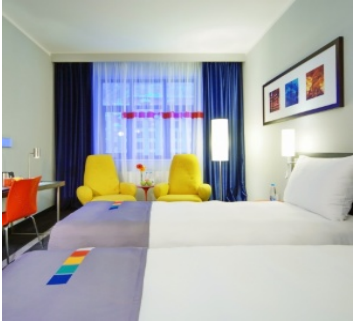

Отель Park Inn by Radisson Красная Поляна

2-х местный 2-х комнатный Люкс

Гостиничное размещение

Одноместное размещение

Взрослый основное место

Взрослый дополнительное место

Ребенок с 0 по 17 лет основное место

Ребенок с 0 по 17 лет дополнительное место

2-х местный Стандарт

Гостиничное размещение

Одноместное размещение
Взрослый основное место
Взрослый дополнительное место
Ребенок с 0 по 17 лет основное место
Ребенок с 0 по 17 лет дополнительное место

Описание Отеля Park Inn by Radisson в Красной Поляне

ОПИСАНИЕ КОМПЛЕКСА:

Отель «Park Inn by Radisson Rosa Khutor» — это великолепная новая гостиница, расположенная в 48-и км от адлеровского аэропорта, где есть все условия для активного отдыха как в зимний период, так и летом. Отель размещен в красивом современном здании, построенном в 2011 году и рассчитанном на одновременное размещение около 200 отдыхающих. К услугам гостей удобные номера с ванной комнатой пяти категорий: «Люкс» и «Представительский люкс», двухместные «Бизнес-класс», «Семейный номер» и «Стандарт».

Во всех номерах, обставленных мебелью в современном стиле ярких тонов, вне зависимости от категории, установлены кондиционеры, мини-бары, телевизоры с плоским экраном и с доступом к спутниковым каналам, а также есть принадлежности для чая (кофе). При этом в номерах и в большинстве других помещений можно бесплатно подключиться к Интернету. Гостиница на «Роза Хутор» находится всего в 200 метрах от четырех лыжных подъемников, поэтому гости отеля смогут наслаждаться катанием по превосходным трассам, в том числе олимпийским, общая протяженность которых 15 км. Кроме того, в отеле и его окрестностях действуют пункты проката спортивного инвентаря и есть помещение для хранения лыж. Активный отдых можно организовать и на территории самой гостиницы, так как здесь действует превосходный фитнес центра и тренажерный зал.