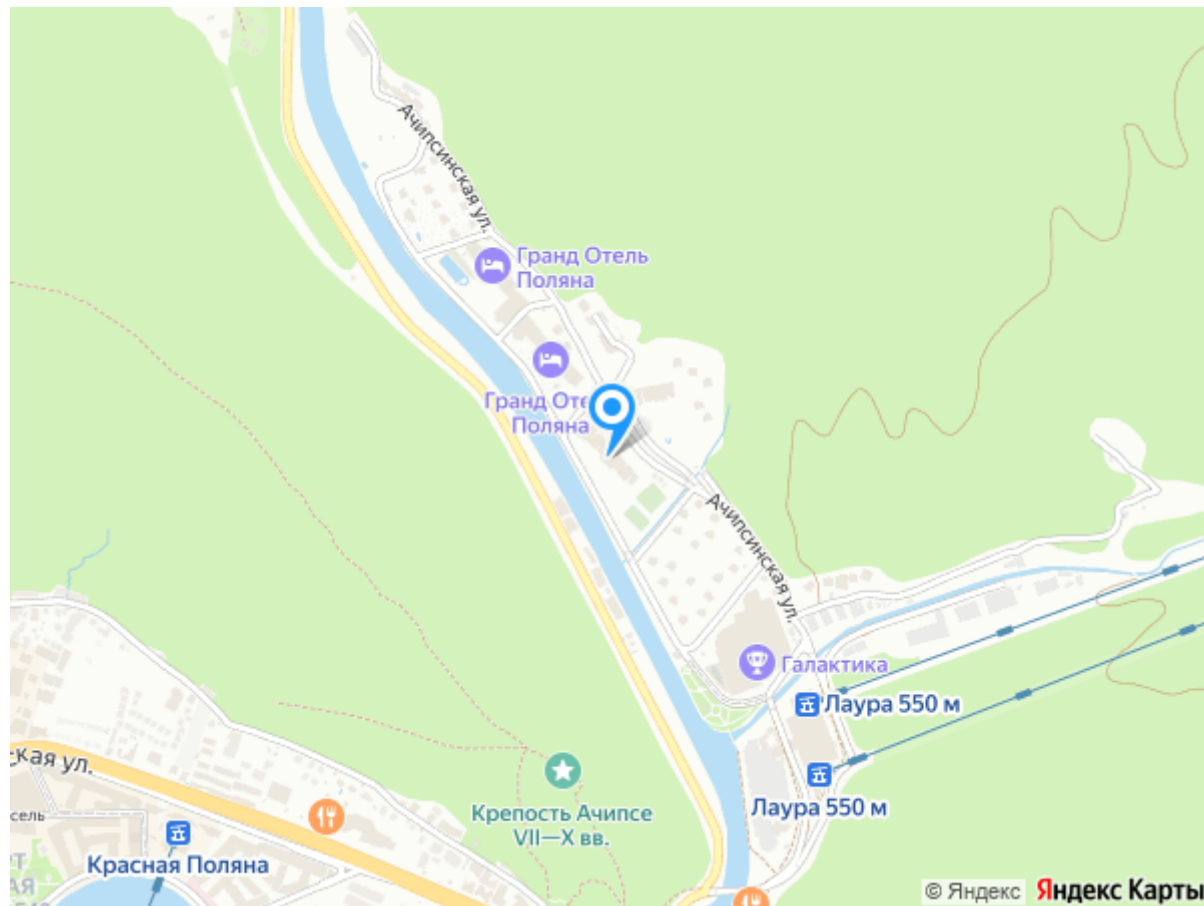

Адрес отеля Поляна

[г. Сочи, Красная Поляна,](#)

Телефоны службы бронирования

8(800)2000-750 - бесплатный звонок по РФ

8(962)4277-772 - Сотовый Билайн

8(928)3388-188 - Сотовый Мегафон

8(918)7444-422 - Сотовый МТС