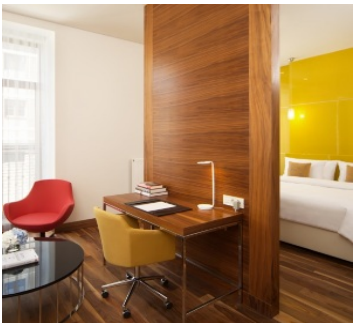

4-х местный 2-х комнатный Люкс Долина

Гостиничное размещение

Одноместное размещение