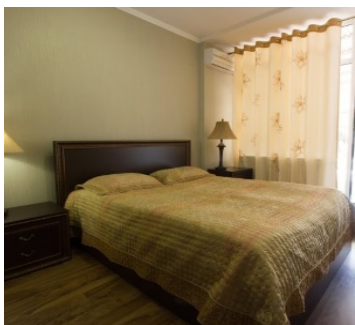

07.11.2023 - 29.12.2023	30.12.2023 - 08.01.2024	09.01.2024 - 31.03.2024	01.04.2024 - 30.06.2024	01.07.2024 - 04.11.2024	05.11.2024 - 28.12.2024
Ребенок с 4 по 14 лет основное место	4750					
Ребенок с 4 по 14 лет дополнительное место	4300					

Оздоровительная

	07.11.2023 - 29.12.2023	30.12.2023 - 08.01.2024	09.01.2024 - 31.03.2024	01.04.2024 - 30.06.2024	01.07.2024 - 04.11.2024	05.11.2024 - 28.12.2024
Одноместное размещение	8750					
Взрослый основное место	6250					
Взрослый дополнительное место	4700					
Ребенок с 4 по 14 лет основное место	4200					
Ребенок с 4 по 14 лет дополнительное место	3750					

2-х местный 2-х комнатный Семейный

Двухкомнатный номер люкс площадью 34 кв.м с террасой. На основные места предоставлена двуспальная кровать. Два дополнительных места на диване. В номере: зеркало, прикроватные тумбочки, набор мягкой мебели, стол, стулья, шкаф, DVD, сейф, сплит-система, телевизор ЖК (спутниковое ТВ), телефон, холодильник, чайный набор посуды. Санузел с ванной, также имеются туалетные принадлежности, тапочки, халат и фен.

Доступные типы путевок: