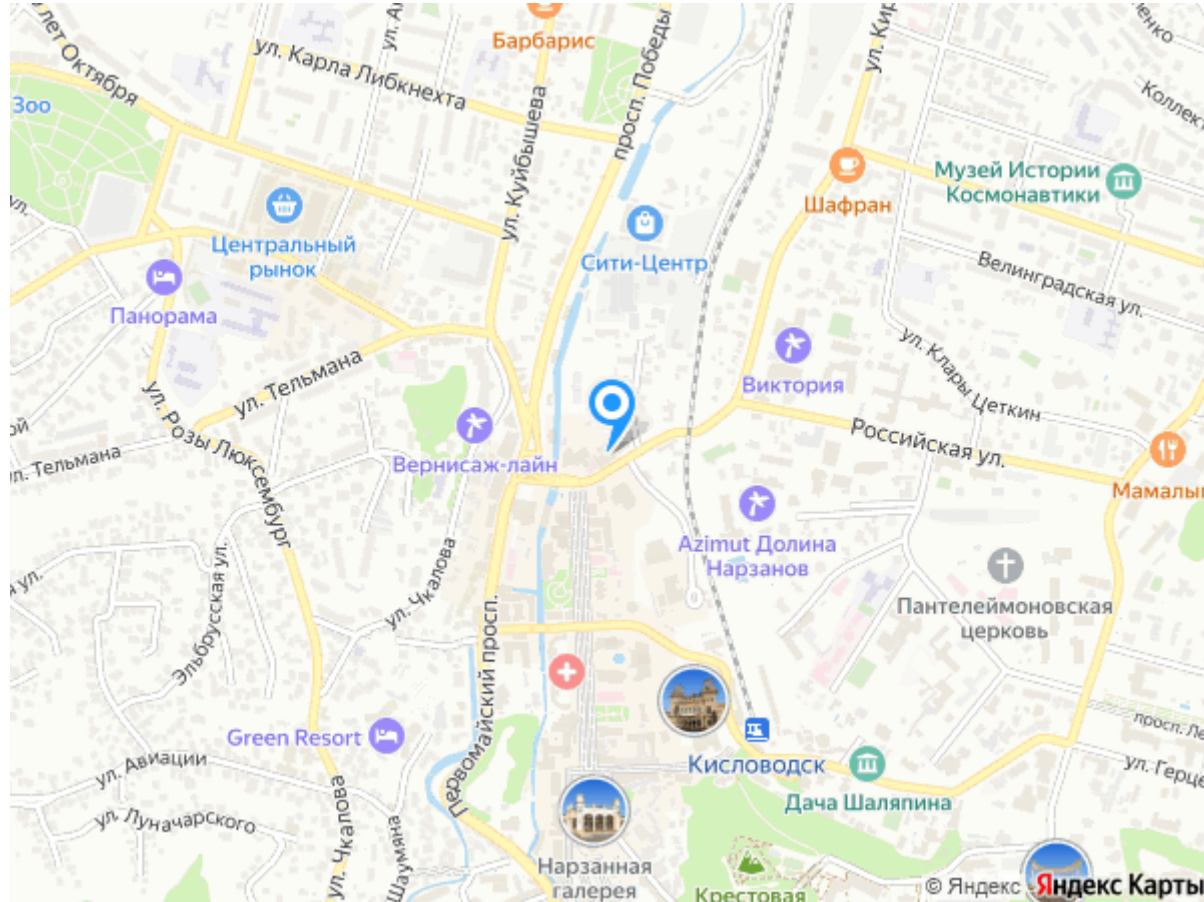

Адрес отеля Vertebra

[г. Кисловодск, ул. Кирова, д. 1](#)

Телефоны службы бронирования
8(800)2000-750 - бесплатный звонок по РФ
8(962)4277-772 - Сотовый Билайн
8(928)3388-188 - Сотовый Мегафон
8(918)7444-422 - Сотовый МТС