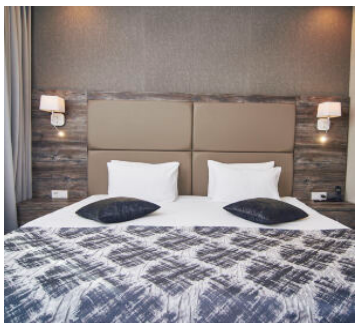

### 1-но местный 1-комнатный Сингл

Одноместный номер Сингл площадью 15 кв.м. На основные места предоставлены односпальная кровать. Одно дополнительное место на кресло-кровать. В номере: прикроватные тумбочки, столик туалетный, стулья, шкаф, мини-холодильник, телевизор, телефон. Санузел с душем, также имеются туалетные принадлежности и фен.

## 2-х местный 1-но комнатный Стандартный

Двухместный стандартный номер площадью 18 кв.м. На основные места предоставлены две односпальные кровати или одна двухспальная кровать. Одно дополнительное место на кресло-кровать. В номере: прикроватные тумбочки, столик туалетный, стулья, шкаф, мини-холодильник, телевизор, телефон. Санузел с душем, также имеются туалетные принадлежности и фен.

## Люкс 2-х местный 2-х комнатный

Двухкомнатный номер люкс площадью 37 кв.м. На основные места предоставлена двуспальная кровать. Одно дополнительное место на диване. В номере: набор мягкой мебели, прикроватные тумбочки, столик туалетный, тумба под телевизор, шкаф, мини-холодильник, телевизор, телефон, электрический чайник. Санузел с джакузи, также имеются туалетные принадлежности, тапочки, халат и фен.

## Люкс 2-х местный 2-х комнатный Улучшенный

Двухкомнатный номер люкс площадью 40 кв.м. На основные места предоставлена двуспальная кровать. Два дополнительных места на диване. В номере: набор мягкой мебели, прикроватные тумбочки, столик туалетный, тумба под телевизор, шкаф, мини-холодильник, телевизор, телефон, электрический чайник. Санузел с джакузи, также имеются туалетные принадлежности, тапочки, халат и фен.