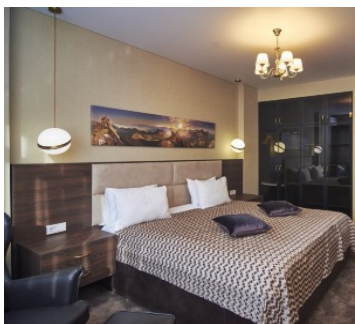

21.01.2026 - 19.03.2026	20.03.2026 - 14.11.2026	15.11.2026 - 30.12.2026
Взрослый основное место			
Взрослый дополнительное место			
Ребенок с 0 по 2 лет основное место			
Ребенок с 2 по 4 лет основное место			
Ребенок с 4 по 15 лет основное место			
Ребенок с 0 по 2 лет дополнительное место			
Ребенок с 2 по 4 лет дополнительное место			
Ребенок с 4 по 15 лет дополнительное место			

Семейный люкс 2-х местный 3-х комнатный

Трехкомнатный семейный люкс площадью 68 кв.м. На основные места предоставлена двуспальная кровать. Одно дополнительное место на диване. В номере: набор мягкой мебели, прикроватные тумбочки, столик туалетный, тумба под телевизор, шкаф, мини-кухня, холодильник, телевизор, телефон, электрический чайник, кондиционер. Санузел с джакузи, также имеются туалетные принадлежности, тапочки, халат и фен.

Доступные типы путевок:

Санаторно-курортная

	21.01.2026 - 19.03.2026	20.03.2026 - 14.11.2026	15.11.2026 - 30.12.2026
Одноместное размещение	40500	44550	40500
Взрослый основное место	27000	27000	27000
Взрослый дополнительное место	18900	18900	18900
Ребенок с 0 по 2 лет основное место	21600	21600	21600