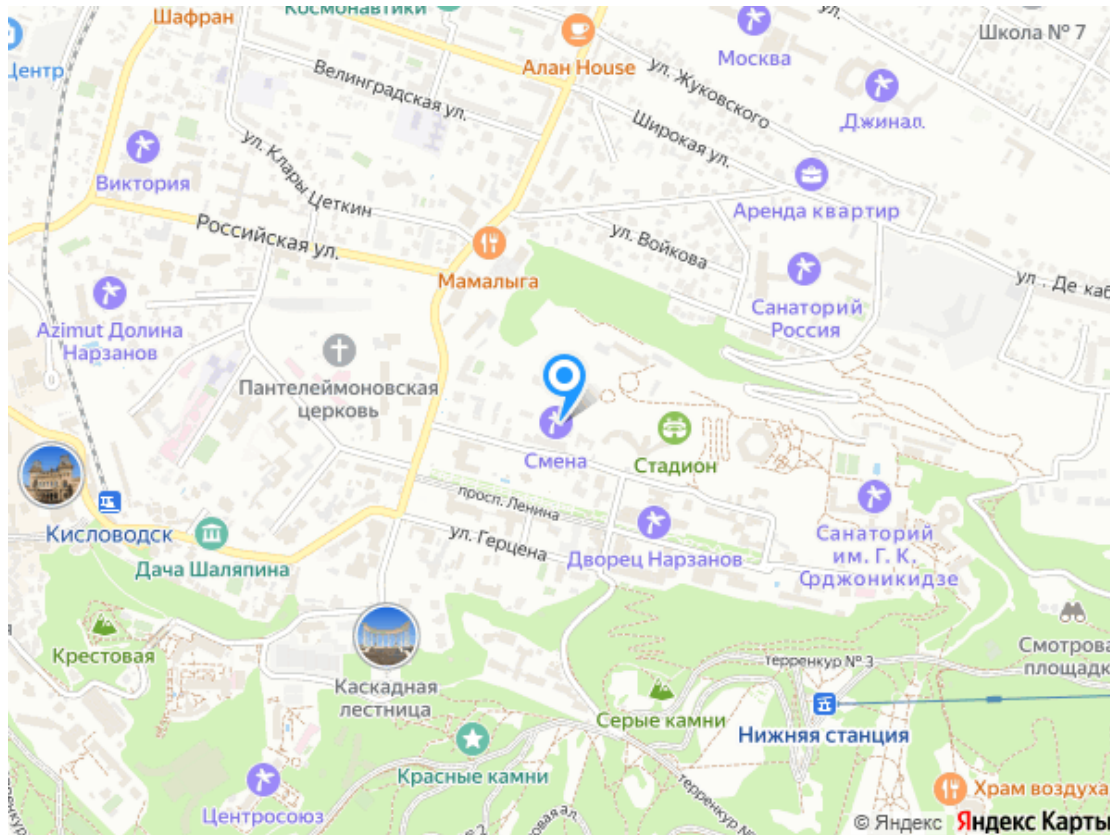

Досуг и развлечения

Развлечения:

- концертно-развлекательные программы (киносеансы, концерты)
- библиотека
- настольный теннис
- спортивные площадки
- тренажерный зал

Адрес санатория Смена

[г. Кисловодск, ул. Дзержинского, д. 18](#)

Телефоны службы бронирования

8(800)2000-750 - бесплатный звонок по РФ

8(962)4277-772 - Сотовый Билайн

8(928)3388-188 - Сотовый Мегафон

8(918)7444-422 - Сотовый МТС