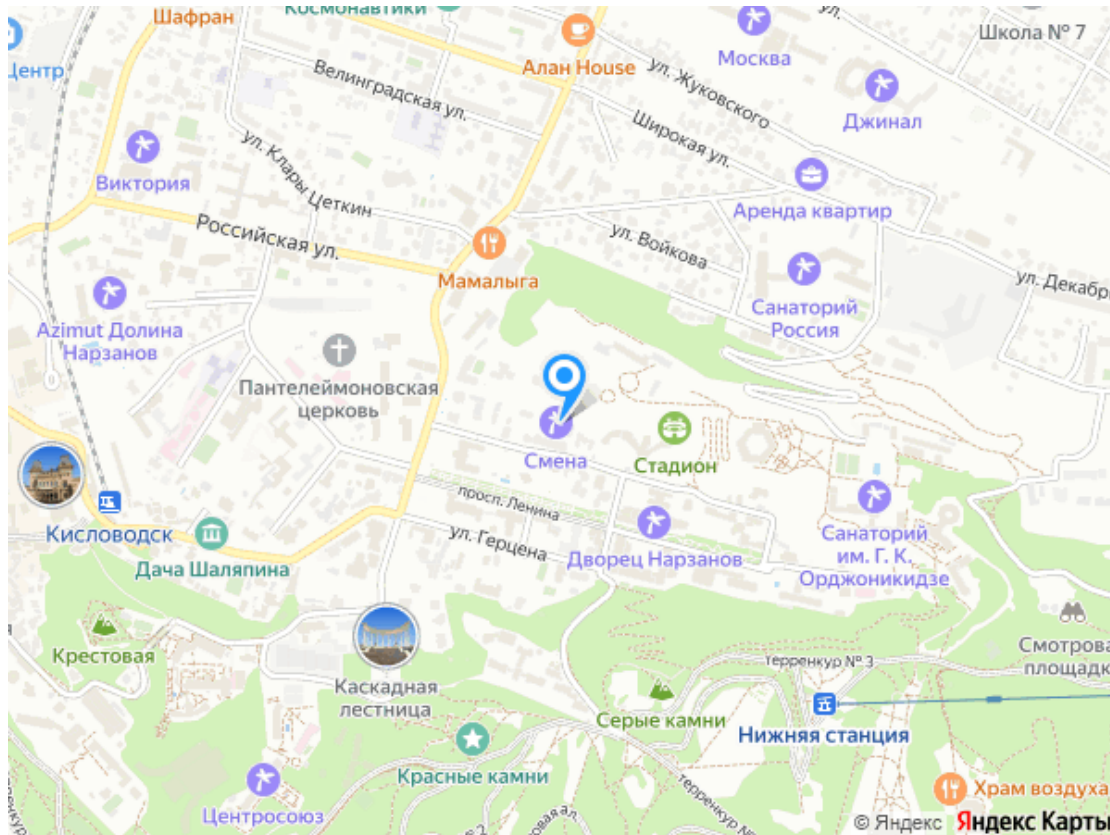

Досуг и развлечения

Развлечения:

- концертно-развлекательные программы (киносеансы, концерты)
- библиотека
- настольный теннис
- спортивные площадки
- тренажерный зал

Адрес санатория Смена

[г. Кисловодск, ул. Дзержинского, д. 18](#)

Телефоны службы бронирования

8(800)2000-750 - бесплатный звонок по РФ

8(962)4277-772 - Сотовый Билайн

8(928)3388-188 - Сотовый Мегафон

8(918)7444-422 - Сотовый МТС