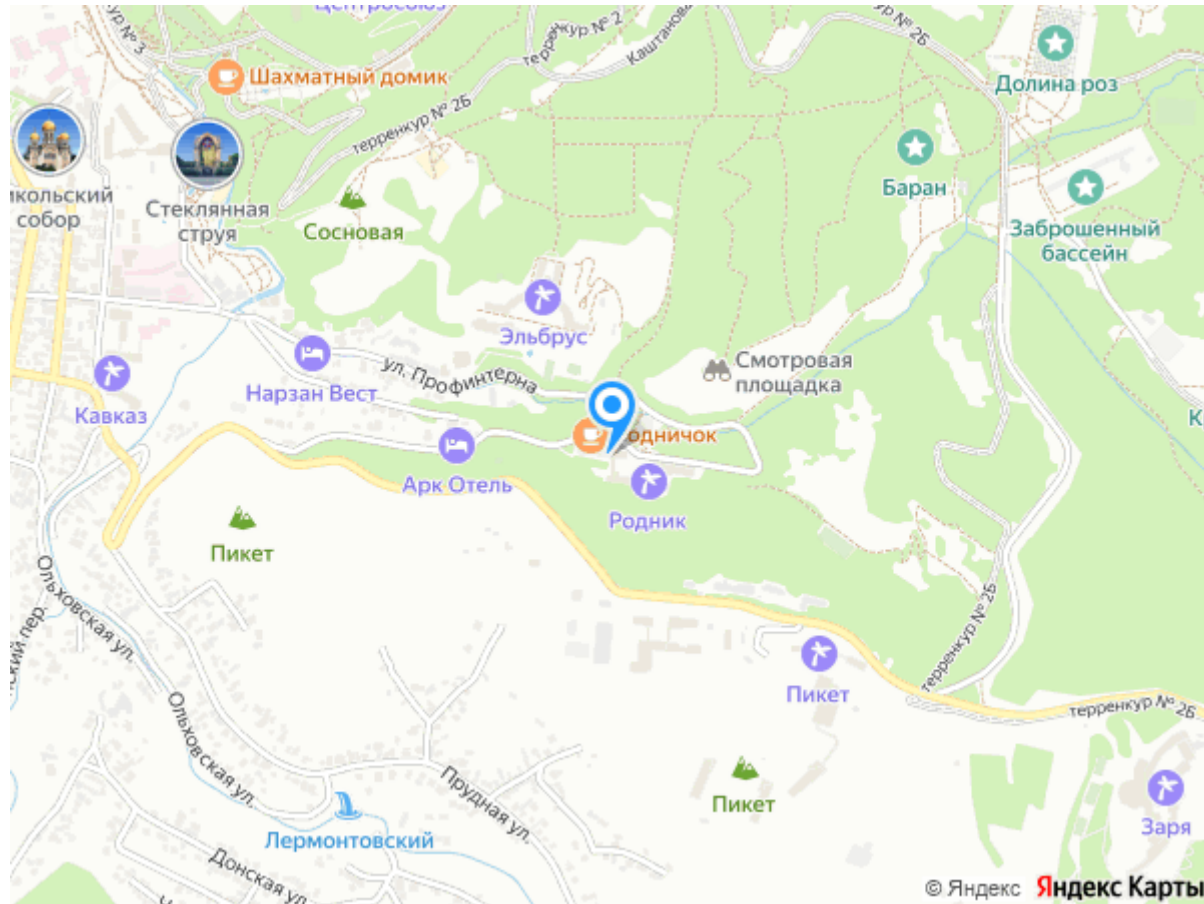

- центральной нарзанной галереи и колоннады - 1.2 км
- дамского мостика и стеклянной струи - 400 м
- парка - 0 м
- ж\д вокзала - 2 км
- аэропорта г. Мин.воды - 65 км

Адрес санатория Родник

[г. Кисловодск, ул. Профинтерна, 50](#)