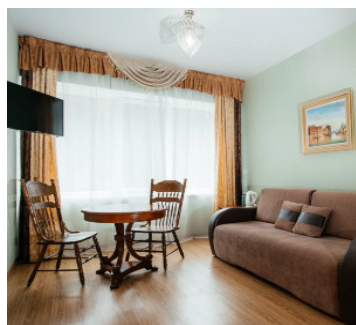

## 2-х местный 2-х комнатный Люкс

Двухкомнатный номер люкс площадью 40 кв.м. На основные места предоставлена односпальная кровать. Одно дополнительное место на еврораскладушке. В номере: зеркало, вешалка, прикроватные тумбочки, стулья, стол, шкаф, телевизор, сейф, утюг с гладильной доской, холодильник. Санузел с ванной.