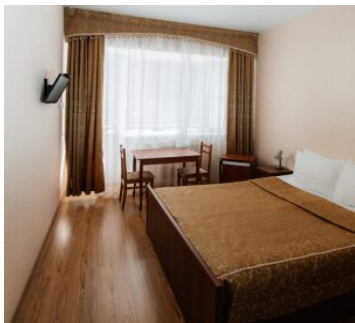

### 2-х местный 1-но комнатный без балкона

Двухместный стандартный номер площадью 19,5 кв.м. На основные места предоставлены две односпальные кровати. Одно дополнительное место на еврораскладушке. В номере: зеркало, вешалка, прикроватные тумбочки, стулья, стол, шкаф, телевизор, холодильник. Санузел с душем.

## 2-х местный 1-но комнатный Стандарт с балконом

Двухместный стандартный номер площадью 20 кв.м. с балконом. На основные места предоставлена односпальная кровать. Одно дополнительное место на еврораскладушке. В номере: зеркало, вешалка, прикроватные тумбочки, стулья, стол, шкаф, телевизор, сейф, холодильник. Санузел с ванной.

## 2-х местный 2-х комнатный Люкс

Двухкомнатный номер люкс площадью 40 кв.м. На основные места предоставлена односпальная кровать. Одно дополнительное место на еврораскладушке. В номере: зеркало, вешалка, прикроватные тумбочки, стулья, стол, шкаф, телевизор, сейф, утюг с гладильной доской, холодильник. Санузел с ванной.