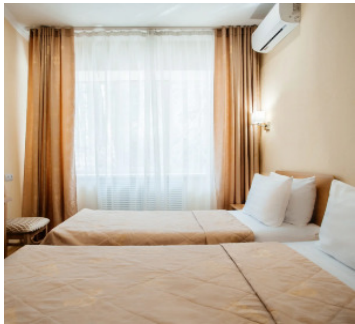

Санаторий Родник Кисловодск

2-х местный 1-но комнатный без балкона

Двухместный стандартный номер площадью 19,5 кв.м. На основные места предоставлены две односпальные кровати. Одно дополнительное место на еврораскладушке. В номере: зеркало, вешалка, прикроватные тумбочки, стулья, стол, шкаф, телевизор, холодильник. Санузел с душем.

2-х местный 1-но комнатный Стандарт с балконом

Двухместный стандартный номер площадью 20 кв.м. с балконом. На основные места предоставлена односпальная кровать. Одно дополнительное место на еврораскладушке. В номере: зеркало, вешалка, прикроватные тумбочки, стулья, стол, шкаф, телевизор, сейф, холодильник. Санузел с ванной.

2-х местный 2-х комнатный Люкс

Двухкомнатный номер люкс площадью 40 кв.м. На основные места предоставлена односпальная кровать. Одно дополнительное место на еврораскладушке. В номере: зеркало, вешалка, прикроватные тумбочки, стулья, стол, шкаф, телевизор, сейф, утюг с гладильной доской, холодильник. Санузел с ванной.