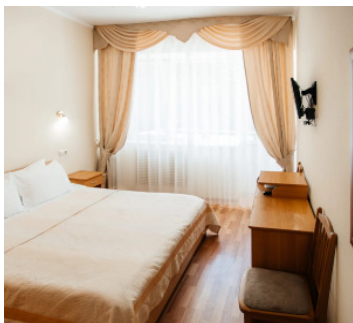

2-х местный 1-но комнатный Стандарт с балконом

Двухместный стандартный номер площадью 20 кв.м. с балконом. На основные места предоставлена односпальная кровать. Одно дополнительное место на еврораскладушке. В номере: зеркало, вешалка, прикроватные тумбочки, стулья, стол, шкаф, телевизор, сейф, холодильник. Санузел с ванной.

2-х местный 1-но комнатный Улучшенный с балконом

Двухместный стандартный номер площадью 20 кв.м. с балконом. На основные места предоставлена односпальная кровать. Одно дополнительное место на еврораскладушке. В номере: зеркало, вешалка, прикроватные тумбочки, стулья, стол, шкаф, телевизор, сейф, холодильник. Санузел с ванной.

2-х местный 2-х комнатный Люкс

Двухкомнатный номер люкс площадью 40 кв.м. На основные места предоставлена односпальная кровать. Одно дополнительное место на еврораскладушке. В номере: зеркало, вешалка, прикроватные тумбочки, стулья, стол, шкаф, телевизор, сейф, утюг с гладильной доской, холодильник. Санузел с ванной.

1-но местный стандарт с балконом

Одноместный стандартный номер площадью 20 кв.м с балконом. На основное место предоставлена односпальная кровать. В номере: зеркало, вешалка, кресло, прикроватная тумбочка, стул, стол, шкаф, телевизор, холодильник. Санузел с ванной.