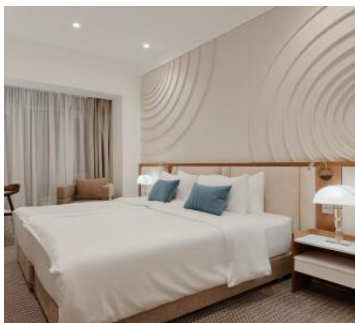

## 1-но местный стандарт с балконом

Одноместный стандартный номер площадью 20 кв.м с балконом. На основное место предоставлена односпальная кровать. В номере: зеркало, вешалка, кресло, прикроватная тумбочка, стул, стол, шкаф, телевизор, холодильник. Санузел с ванной.

## 2-х местный 1-но комнатный Стандарт клубный этаж

Двухместный стандартный номер с балконом. На основные места предоставлена двуспальная кровать или две односпальные кровати. Возможно одно дополнительное место. В номере: зеркало, вешалка, прикроватные тумбочки, стулья, стол, шкаф, кондиционер, сейф, телевизор, телефон, чайный набор посуды, электрочайник. Санузел с ванной.