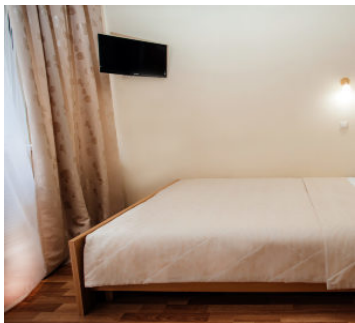

## 2-х местный 1-но комнатный Стандарт с балконом

Двухместный стандартный номер площадью 20 кв.м. с балконом. На основные места предоставлена односпальная кровать. Одно дополнительное место на еврораскладушке. В номере: зеркало, вешалка, прикроватные тумбочки, стулья, стол, шкаф, телевизор, сейф, холодильник. Санузел с ванной.

## 2-х местный 2-х комнатный Люкс

Двухкомнатный номер люкс площадью 40 кв.м. На основные места предоставлена односпальная кровать. Одно дополнительное место на еврораскладушке. В номере: зеркало, вешалка, прикроватные тумбочки, стулья, стол, шкаф, телевизор, сейф, утюг с гладильной доской, холодильник. Санузел с ванной.

## 2-х местный 3-х комнатный Люкс

Трехкомнатный номер люкс площадью 51 кв.м. На основные места предоставлена односпальная кровать. Одно дополнительное место на евrorаскладушке. В номере: зеркало, вешалка, прикроватные тумбочки, стулья, стол, шкаф-купе, телевизор, сейф, утюг с гладильной доской, холодильник, микроволновая печь. Санузел с ванной.

## 1-но местный стандарт с балконом

Одноместный стандартный номер площадью 20 кв.м с балконом. На основное место предоставлена односпальная кровать. В номере: зеркало, вешалка, кресло, прикроватная тумбочка, стул, стол, шкаф, телевизор, холодильник. Санузел с ванной.