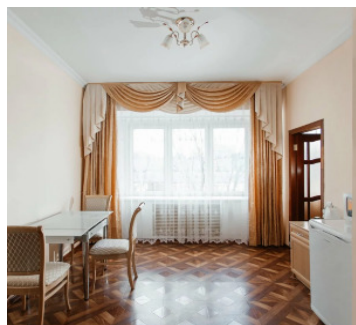

01.12.2024 24.12.2024	25.12.2024 10.01.2025	11.01.2025 23.02.2025	24.02.2025 21.03.2025	22.03.2025 30.03.2025	31.03.2025 20.04.2025	21.04.2025 11.05.2025	12.05.2025 13.07.2025	14.07.2025 07.09.2025	08.09.2025 09.11.2025	10.11.2025 30.11.2025	01.12.2025 24.12.2025	25.12.2025 31.12.2025
Взрослый дополнительное место	7040	8160	7400	7840	8680	7840	8680	7840	8680	9960	8680	7400	9960
Ребенок с 0 по 4 лет основное место	6600	7650	6940	7350	8140	7350	8140	7840	8140	9340	8140	6940	9340
Ребенок с 4 по 14 лет основное место	6600	7650	6940	7350	8140	7350	8140	7840	8140	9340	8140	6940	9340
Ребенок с 0 по 4 лет дополнительное место	2000	2000	2000	2000	2000	2000	2000	2000	2000	2000	2000	2000	2000
Ребенок с 4 по 14 лет дополнительное место	5280	6120	5550	5880	6510	5880	6510	5880	6510	7470	6510	5550	7470

2-х местный 3-х комнатный Люкс

Трехкомнатный номер люкс площадью 51 кв.м. На основные места предоставлена односпальная кровать. Одно дополнительное место на евrorаскладушке. В номере: зеркало, вешалка, прикроватные тумбочки, стулья, стол, шкаф-купе, телевизор, сейф, утюг с гладильной доской, холодильник, микроволновая печь. Санузел с ванной.

Санаторно-курортная

	01.12.2024 24.12.2024	25.12.2024 10.01.2025	11.01.2025 23.02.2025	24.02.2025 21.03.2025	22.03.2025 30.03.2025	31.03.2025 20.04.2025	21.04.2025 11.05.2025	12.05.2025 13.07.2025	14.07.2025 07.09.2025	08.09.2025 09.11.2025	10.11.2025 30.11.2025	01.12.2025 24.12.2025	25.12.2025 31.12.2025
Одноместное размещение	19200	22000	21400	22500	24600	22500	24600	22500	24600	27100	24600	21400	27100