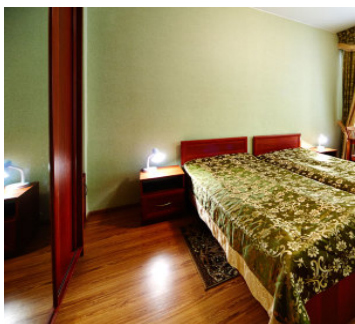

Санаторий Родник Кисловодск

2-х местный 1-но комнатный без балкона

Двухместный стандартный номер площадью 19,5 кв.м. На основные места предоставлены две односпальные кровати. Одно дополнительное место на еврораскладушке. В номере: зеркало, вешалка, прикроватные тумбочки, стулья, стол, шкаф, телевизор, холодильник. Санузел с душем.

2-х местный 1-но комнатный Стандарт с балконом

Двухместный стандартный номер площадью 20 кв.м. с балконом. На основные места предоставлена односпальная кровать. Одно дополнительное место на еврораскладушке. В номере: зеркало, вешалка, прикроватные тумбочки, стулья, стол, шкаф, телевизор, сейф, холодильник. Санузел с ванной.

2-х местный 2-х комнатный Люкс

Двухкомнатный номер люкс площадью 40 кв.м. На основные места предоставлена односпальная кровать. Одно дополнительное место на еврораскладушке. В номере: зеркало, вешалка, прикроватные тумбочки, стулья, стол, шкаф, телевизор, сейф, утюг с гладильной доской, холодильник. Санузел с ванной.