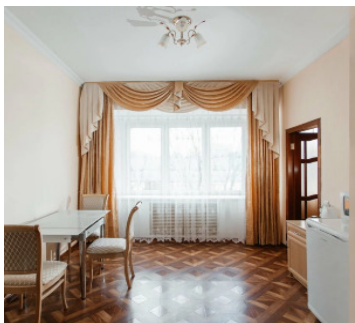

14.07.2025 - 31.08.2025	01.09.2025 - 17.10.2025	18.10.2025 - 09.11.2025	10.11.2025 - 30.11.2025	01.12.2025 - 24.12.2025
Ребенок с 4 по 14 лет основное место					
Ребенок с 0 по 4 лет дополнительное место					
Ребенок с 4 по 14 лет дополнительное место					

2-х местный 3-х комнатный Люкс

Трехкомнатный номер люкс площадью 51 кв.м. На основные места предоставлена односпальная кровать. Одно дополнительное место на евrorаскладушке. В номере: зеркало, вешалка, прикроватные тумбочки, стулья, стол, шкаф-купе, телевизор, сейф, утюг с гладильной доской, холодильник, микроволновая печь. Санузел с ванной.

Санаторно-курортная

	14.07.2025 - 31.08.2025	01.09.2025 - 17.10.2025	18.10.2025 - 09.11.2025	10.11.2025 - 30.11.2025	01.12.2025 - 24.12.2025
Одноместное размещение					
Взрослый основное место					
Взрослый дополнительное место					
Ребенок с 0 по 4 лет основное место					
Ребенок с 4 по 14 лет основное место					
Ребенок с 0 по 4 лет дополнительное место					
Ребенок с 4 по 14 лет дополнительное место