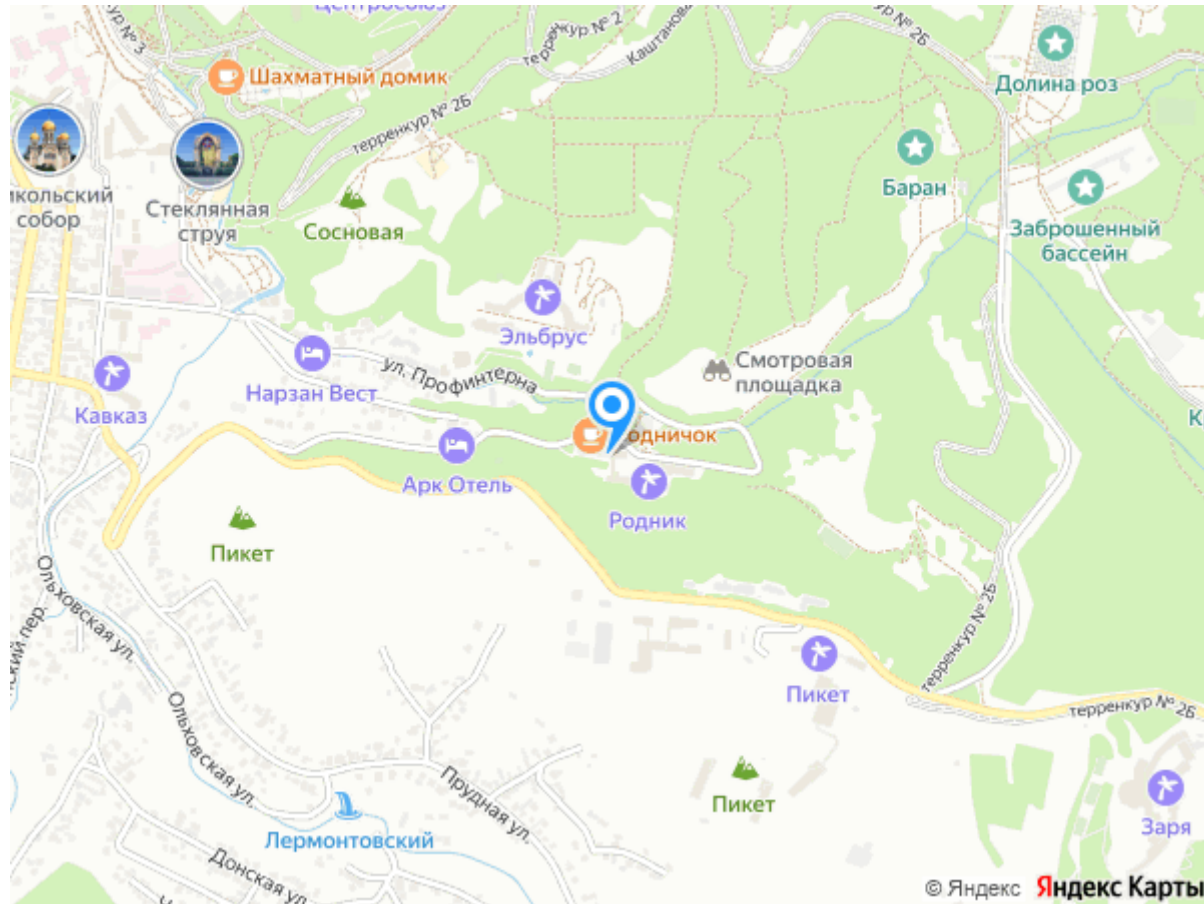

Адрес санатория Родник

[г. Кисловодск, ул. Профинтерна, 50](#)

Телефоны службы бронирования
8(800)2000-750 - бесплатный звонок по РФ
8(962)4277-772 - Сотовый Билайн
8(928)3388-188 - Сотовый Мегафон
8(918)7444-422 - Сотовый МТС