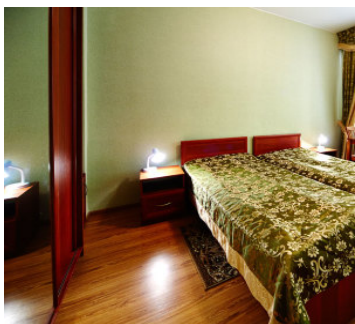

Санаторий Родник Кисловодск

2-х местный 1-но комнатный Твин без балкона

Двухместный стандартный номер площадью 19,5 кв.м. На основные места предоставлены две односпальные кровати. Одно дополнительное место на еврораскладушке. В номере: зеркало, вешалка, прикроватные тумбочки, стулья, стол, шкаф, телевизор, холодильник. Санузел с душем.

2-х местный 1-комнатный Дабл Семейный без балкона

Двухместный семейный номер площадью 42 кв.м. На основные места предоставлена двуспальная кровать. Одно дополнительное место на еврораскладушке. В номере: зеркало, вешалка, прикроватные тумбочки, стулья, стол, шкаф, набор мягкой мебели, шкаф для посуды, набор посуды, телевизор, холодильник. Санузел с ванной.

2-х местный 1-комнатный Стандарт без балкона

Двухместный семейный номер площадью 20 кв.м. На основные места предоставлены две односпальные кровати. Одно дополнительное место на еврораскладушке. В номере: зеркало, вешалка, прикроватные тумбочки, стулья, стол, шкаф, набор мягкой мебели, шкаф для посуды, набор посуды, телевизор, холодильник. Санузел с душем.

2-х местный 1-комнатный Стандарт с балконом

Двухместный стандартный номер площадью 20 кв.м. с балконом. На основные места предоставлена односпальная кровать. Одно дополнительное место на еврораскладушке. В номере: зеркало, вешалка, прикроватные тумбочки, стулья, стол, шкаф, телевизор, сейф, холодильник. Санузел с ванной.