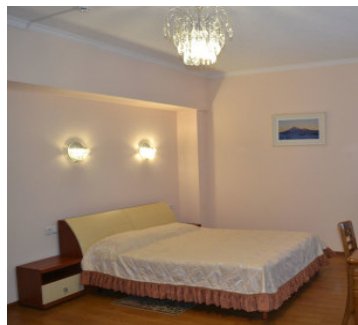

10.01.2019 - 31.03.2019	01.04.2019 - 10.05.2019	11.05.2019 - 31.07.2019	01.08.2019 - 31.10.2019	01.11.2019 - 30.11.2019	01.12.2019 - 23.12.2019	24.12.2019 - 09.01.2020
Ребенок с 4 по 14 лет дополнительное место	2925	3225	3075	3225	3075	2925	3225

2-х местный 1-комнатный Семейный без балкона

Двухместный семейный номер площадью 42 кв.м. На основные места предоставлена двуспальная кровать. Одно дополнительное место на еврораскладушке. В номере: зеркало, вешалка, прикроватные тумбочки, стулья, стол, шкаф, набор мягкой мебели, шкаф для посуды, набор посуды, телевизор, холодильник. Санузел с ванной.

Санаторно-курортная

	10.01.2019 - 31.03.2019	01.04.2019 - 10.05.2019	11.05.2019 - 31.07.2019	01.08.2019 - 31.10.2019	01.11.2019 - 30.11.2019	01.12.2019 - 23.12.2019	24.12.2019 - 09.01.2020
Взрослый основное место	4000	4400	4200	4400	4200	4000	4400
Взрослый дополнительное место	3510	3870	3690	3870	3690	3510	3870
Ребенок с 0 по 4 лет основное место	1950	2150	2050	2150	2050	1950	2150
Ребенок с 4 по 14 лет основное место	2925	3225	3075	3225	3075	2925	3225
Ребенок с 0 по 4 лет дополнительное место	1200	1200	1200	1200	1200	1200	1200
Ребенок с 4 по 14 лет дополнительное место	2925	3225	3075	3225	3075	2925	3225