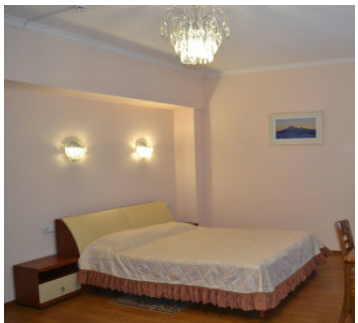

Санаторий Родник Кисловодск

2-х местный 1-но комнатный Твин без балкона

Двухместный стандартный номер площадью 20 кв.м. На основные места предоставлены две односпальные кровати. Одно дополнительное место на еврораскладушке. В номере: зеркало, вешалка, прикроватные тумбочки, стулья, стол, шкаф, телевизор, холодильник. Санузел с душем.

2-х местный 1-комнатный Дабл Семейный без балкона

Двухместный семейный номер площадью 42 кв.м. На основные места предоставлена двуспальная кровать. Одно дополнительное место на еврораскладушке. В номере: зеркало, вешалка, прикроватные тумбочки, стулья, стол, шкаф, набор мягкой мебели, шкаф для посуды, набор посуды, телевизор, холодильник. Санузел с ванной.

2-х местный 1-комнатный Стандарт с балконом

Двухместный стандартный номер площадью 20 кв.м. с балконом. На основные места предоставлена односпальная кровать. Одно дополнительное место на еврораскладушке. В номере: зеркало, вешалка, прикроватные тумбочки, стулья, стол, шкаф, телевизор, сейф, холодильник. Санузел с ванной.

2-х местный 2-х комнатный Люкс без балкона

Двухкомнатный номер люкс площадью 40 кв.м. На основные места предоставлена односпальная кровать. Одно дополнительное место на еврораскладушке. В номере: зеркало, вешалка, прикроватные тумбочки, стулья, стол, шкаф, телевизор, сейф, утюг с гладильной доской, холодильник. Санузел с ванной.