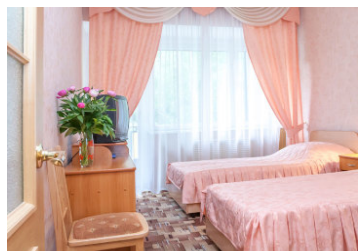

2-х местный 1-комнатный Дабл Семейный без балкона

Двухместный семейный номер площадью 42 кв.м. На основные места предоставлена двуспальная кровать. Одно дополнительное место на еврораскладушке. В номере: зеркало, вешалка, прикроватные тумбочки, стулья, стол, шкаф, набор мягкой мебели, шкаф для посуды, набор посуды, телевизор, холодильник. Санузел с ванной.

2-х местный 2-х комнатный Семейный без балкона

Двухкомнатный семейный номер площадью 38 кв.м. На основные места предоставлена двуспальная кровать. Одно дополнительное место на еврораскладушке. В номере: зеркало, вешалка, прикроватные тумбочки, стулья, стол, шкаф, набор мягкой мебели, шкаф для посуды, набор посуды, сейф, телевизор, холодильник. Санузел с ванной, также имеются туалетные принадлежности и фен.

2-х местный 1-комнатный Стандарт без балкона

Двухместный семейный номер площадью 20 кв.м. На основные места предоставлены две односпальные кровати. Одно дополнительное место на еврораскладушке. В номере: зеркало, вешалка, прикроватные тумбочки, стулья, стол, шкаф, набор мягкой мебели, шкаф для посуды, набор посуды, телевизор, холодильник. Санузел с душем.

2-х местный 1-комнатный Стандарт с балконом

Двухместный стандартный номер площадью 20 кв.м. с балконом. На основные места предоставлена односпальная кровать. Одно дополнительное место на еврораскладушке. В номере: зеркало, вешалка, прикроватные тумбочки, стулья, стол, шкаф, телевизор, сейф, холодильник. Санузел с ванной.