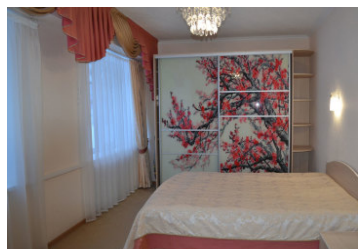

2-х местный 1-комнатный Стандарт без балкона

Двухместный семейный номер площадью 20 кв.м. На основные места предоставлены две односпальные кровати. Одно дополнительное место на еврораскладушке. В номере: зеркало, вешалка, прикроватные тумбочки, стулья, стол, шкаф, набор мягкой мебели, шкаф для посуды, набор посуды, телевизор, холодильник. Санузел с душем.

2-х местный 1-комнатный Стандарт с балконом

Двухместный стандартный номер площадью 20 кв.м. с балконом. На основные места предоставлена односпальная кровать. Одно дополнительное место на еврораскладушке. В номере: зеркало, вешалка, прикроватные тумбочки, стулья, стол, шкаф, телевизор, сейф, холодильник. Санузел с ванной.

2-х местный 1-комнатный Стандарт Плюс с балконом

Двухместный стандартный номер площадью 20 кв.м. с балконом. На основные места предоставлена односпальная кровать. Одно дополнительное место на еврораскладушке. В номере: зеркало, вешалка, прикроватные тумбочки, стулья, стол, шкаф, телевизор, сейф, холодильник. Санузел с ванной.

2-х местный 2-х комнатный Люкс без балкона

Двухкомнатный номер люкс площадью 40 кв.м. На основные места предоставлена односпальная кровать. Одно дополнительное место на еврораскладушке. В номере: зеркало, вешалка, прикроватные тумбочки, стулья, стол, шкаф, телевизор, сейф, утюг с гладильной доской, холодильник. Санузел с ванной.