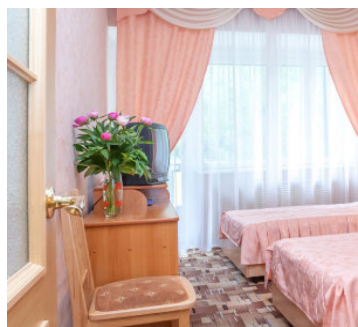

Санаторно-курортная

	01.04.2017 - 31.05.2017	01.06.2017 - 31.07.2017	01.08.2017 - 30.11.2017	01.12.2017 - 24.12.2017	25.12.2017 - 10.01.2018
Взрослый основное место	4000	4300	4500	4300	4500
Взрослый дополнительное место	4000	4300	4500	4300	4500
Ребенок с 0 по 4 лет основное место	2000	2150	2250	2150	2250
Ребенок с 4 по 14 лет основное место	3000	3225	3375	3225	3375
Ребенок с 0 по 4 лет дополнительное место	1200	1200	1200	1200	1200
Ребенок с 4 по 14 лет дополнительное место	3000	3225	3375	3225	3375

2-х местный 1-комнатный Стандарт без балкона

Двухместный семейный номер площадью 20 кв.м. На основные места предоставлены две односпальные кровати. Одно дополнительное место на евrorаскладушке. В номере: зеркало, вешалка, прикроватные тумбочки, стулья, стол, шкаф, набор мягкой мебели, шкаф для посуды, набор посуды, телевизор, холодильник. Санузел с душем.

Санаторно-курортная

	01.04.2017 - 31.05.2017	01.06.2017 - 31.07.2017	01.08.2017 - 30.11.2017	01.12.2017 - 24.12.2017	25.12.2017 - 10.01.2018
Взрослый основное место	3780	3850	3900	3430	3900
Взрослый дополнительное место	3780	3850	3900	3430	3900
Ребенок с 0 по 4 лет основное место	1890	1925	1950	1715	1950
Ребенок с 4 по 14 лет основное место	3000	3225	3375	3225	3375