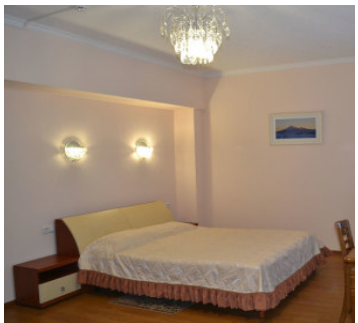

Санаторий Родник Кисловодск

2-х местный 1-но комнатный Твин без балкона

Двухместный стандартный номер площадью 19,5 кв.м. На основные места предоставлены две односпальные кровати. Одно дополнительное место на еврораскладушке. В номере: зеркало, вешалка, прикроватные тумбочки, стулья, стол, шкаф, телевизор, холодильник. Санузел с душем.

2-х местный 1-комнатный Дабл Семейный без балкона

Двухместный семейный номер площадью 42 кв.м. На основные места предоставлена двуспальная кровать. Одно дополнительное место на еврораскладушке. В номере: зеркало, вешалка, прикроватные тумбочки, стулья, стол, шкаф, набор мягкой мебели, шкаф для посуды, набор посуды, телевизор, холодильник. Санузел с ванной.

2-х местный 1-комнатный Стандарт без балкона

Двухместный семейный номер площадью 20 кв.м. На основные места предоставлены две односпальные кровати. Одно дополнительное место на еврораскладушке. В номере: зеркало, вешалка, прикроватные тумбочки, стулья, стол, шкаф, набор мягкой мебели, шкаф для посуды, набор посуды, телевизор, холодильник. Санузел с душем.

2-х местный 1-комнатный Стандарт с балконом

Двухместный стандартный номер площадью 20 кв.м. с балконом. На основные места предоставлена односпальная кровать. Одно дополнительное место на еврораскладушке. В номере: зеркало, вешалка, прикроватные тумбочки, стулья, стол, шкаф, телевизор, сейф, холодильник. Санузел с ванной.