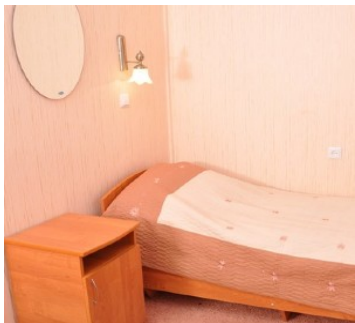

Санаторий Пикет Кисловодск

2-х местный 1-но комнатный Стандарт 2 категории 1 корпус

Двухместный стандартный номер площадью 14 кв.м. На основные места предоставлены две односпальные кровати. Одно дополнительное место на кресло-кровать. В номере: прикроватные тумбочки, стол, стулья, шкаф, радио, телевизор, холодильник, электрочайник. Санузел с душем.

2-х местный 1-но комнатный Эконом 3 категории 3 корпус

Двухместный номер эконом площадью 10 кв.м. На основные места предоставлены две односпальные кровати. Одно дополнительное место на кресло-кроватьи. В номере: прикроватные тумбочки, шкаф, телевизор, холодильник. Санузел с душем.

Люкс 2-х местный 2-х комнатный 1 корпус

Двухкомнатный номер люкс площадью 32 кв.м. На основные места предоставлена одна двуспальная кровать или две односпальные кровати. Одно дополнительное место на диване. В номере: зеркало, набор мягкой мебели, прикроватные тумбочки, столик журнальный, стулья, шкаф, шкаф для посуды, телевизор, телефон, холодильник, чайный набор посуды, электрочайник. Санузел с ванной.

1-но местный 1-но комнатный Стандарт 2 категории 1 корпус

Одноместный стандартный номер площадью 9 кв.м. На основное место предоставлена односпальная кровать. В номере: зеркало, прикроватные тумбочки, стол, стул, шкаф, радио, телевизор, холодильник, электрочайник. Санузел с душем.