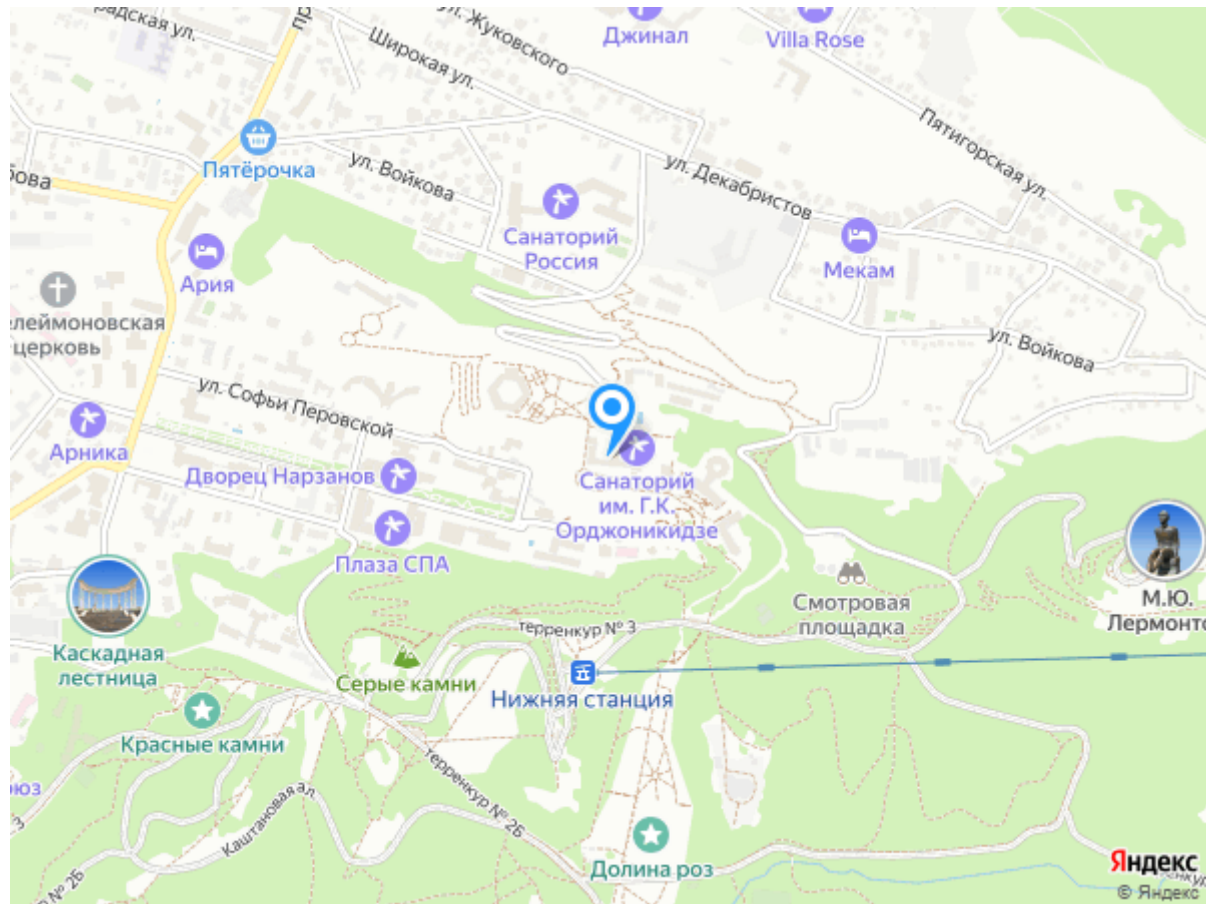

Конференц-услуги

Бизнес-возможности:

- конференц-зал на 20-30 человек
- актовый зал

Адрес санатория Орджоникидзе

[г. Кисловодск, проспект Ленина, 25](#)

Телефоны службы бронирования

8(800)2000-750 - бесплатный звонок по РФ
8(962)4277-772 - Сотовый Билайн
8(928)3388-188 - Сотовый Мегафон
8(918)7444-422 - Сотовый МТС