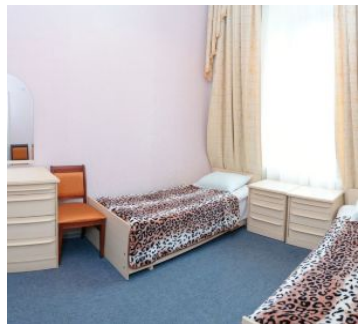

## 2-х местный 1-но комнатный Стандарт 2 категории 1 корпус

Двухместный стандартный номер площадью 14 кв.м. На основные места предоставлены две односпальные кровати. Одно дополнительное место на кресло-кровать. В номере: зеркало, прикроватные тумбочки, стол, стулья, холодильник, телевизор, электрический чайник. Санузел с душем.

## 2-х местный 1-но комнатный Стандарт 2 категории 2 корпус

Двухместный стандартный номер площадью 14 кв.м. На основные места предоставлены две односпальные кровати. Одно дополнительное место на раскладной кровати. В номере: зеркало, прикроватные тумбочки, стол, стулья, холодильник, телевизор, электрический чайник. Санузел с душем.

### 2-х местный 1-но комнатный Стандарт 2 категории 4 корпус

Двухместный стандартный номер площадью 12 кв.м. На основные места предоставлены две односпальные кровати. Одно дополнительное место на кресло-кровать. В номере: зеркало, прикроватные тумбочки, стол, стулья, холодильник, телевизор, электрический чайник. Санузел с ванной.

## 2-х местный 2-х комнатный 1 категории 1 корпус

Двухкомнатный стандартный номер площадью 18 кв.м. На основные места предоставлена двуспальная кровать или две односпальные. Одно дополнительное место на диване. В номере: зеркало, прикроватные тумбочки, стол, стулья, шкаф, набор мягкой мебели, холодильник, телевизор, электрический чайник. Санузел с душем.