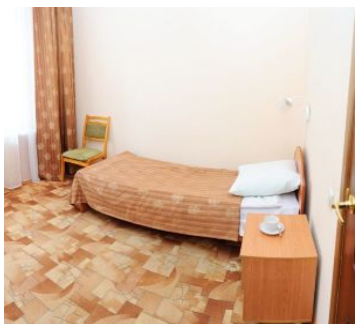

1-но местный 1-но комнатный Стандарт 2 категории 1 корпус

Одноместный улучшенный номер площадью 9 кв.м. На основное место предоставлена односпальная кровать. Одно дополнительное место на кресло-кровати. В номере: зеркало, прикроватная тумбочка, стол, стулья, холодильник, телевизор, электрический чайник. Санузел с душем.

Санаторно-курортная

	16.10.2017 - 05.11.2017	06.11.2017 - 09.01.2018
Одноместное размещение	3730	3000
Взрослый основное место	3730	3000