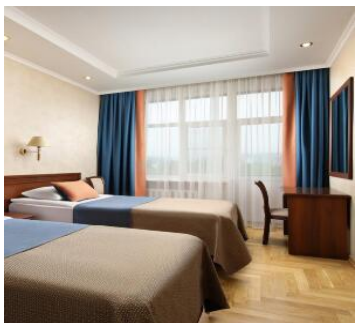

Санаторий Кругозор Кисловодск

1-но местный 1-но комнатный Стандарт корпус «Главный»

Одноместный стандартный номер площадью 13,4 кв.м с балконом. На основное место предоставлена односпальная кровать. В номере: зеркало, вешалка, стол, стул, шкаф, телевизор, телефон, холодильник, электрический чайник, чайный набор посуды, сейф. Санузел с ванной, также имеются туалетные принадлежности, тапочки, халат и фен.

2-х местный 1-но комнатный Стандарт корпус «Главный»

Двухместный стандартный номер площадью 18,9 кв.м с балконом. На основные места предоставлены две односпальные кровати. Возможно одно дополнительное место. В номере: прикроватные тумбочки, шкаф, стол, стулья, зеркало, сейф, телевизор, телефон, холодильник, чайный набор посуды, электрочайник. Санузел с ванной, также имеются туалетные принадлежности, тапочки, халат и фен.

1-но местный 1-но комнатный Люкс корпус «Главный»

Одноместный номер люкс площадью 25,6 кв.м с балконом. На основное место предоставлена двуспальная кровать. Возможно одно дополнительное место. В номере: вешалка, диван, зеркало, комод, кресла, прикроватные тумбочки, стол, стулья, шкаф, мини-холодильник, сейф, телевизор, телефон, чайный набор посуды, электрочайник. Санузел с ванной, также имеются туалетные принадлежности, тапочки, халат и фен.