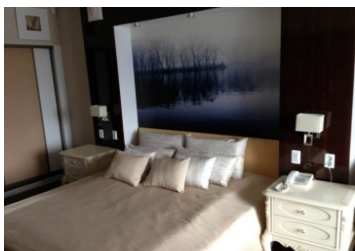

Санаторий Джинал Кисловодск

2-х местный 1-но комнатный без балкона

Двухместный стандартный номер площадью 18 кв.м. На основные места предоставлены две односпальные кровати. Одно дополнительное место на раскладной кровати. В номере: зеркало, прикроватные тумбочки, шкаф, стол, стулья, телевизор, холодильник, электрический чайник, телефон. Санузел с душем.

2-х местный 1-но комнатный с балконом

Двухместный стандартный номер площадью 18 кв.м с балконом. На основные места предоставлены две односпальные кровати или одна двуспальная. Одно дополнительное место на раскладной кровати. В номере: зеркало, прикроватные тумбочки, шкаф, стол, стулья, телевизор, холодильник, электрический чайник, телефон. Санузел с душем.

Люкс 2-х местный 2-х комнатный

Двухкомнатный номер люкс площадью 36 кв.м. На основные места предоставлены две односпальные кровати или одна двуспальная. Одно дополнительное место на раскладном диване. В номере: зеркало, прикроватные тумбочки, шкаф, стол, стулья, набор мягкой мебели, прикроватные тумбочки, шкаф, кондиционер, сейф, телевизор, телефон, сейф, холодильник. Санузел с ванной.

Апартамент 2-х местный 2-х комнатный

Двухкомнатный номер люкс площадью 70 кв.м с балконом. На основные места предоставлены две односпальные кровати или одна двуспальная. Два дополнительных места на раскладном диване. В номере: зеркало, прикроватные тумбочки, шкаф, стол, стулья, набор мягкой мебели, прикроватные тумбочки, шкаф, кондиционер, сейф, телевизор, телефон, холодильник, микроволновая печь, мини-кухня. Санузел с ванной, также имеются туалетные принадлежности, тапочки, халат и фен.