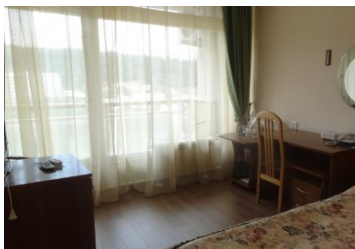

Санаторий Джинал Кисловодск

2-х местный 1-но комнатный без балкона

Двухместный стандартный номер площадью 18 кв.м. На основные места предоставлены две односпальные кровати. Одно дополнительное место на раскладной кровати. В номере: зеркало, прикроватные тумбочки, шкаф, стол, стулья, телевизор, холодильник, электрический чайник, телефон. Санузел с душем.

Люкс 2-х местный 2-х комнатный

Двухкомнатный номер люкс площадью 36 кв.м. На основные места предоставлены две односпальные кровати или одна двуспальная. Одно дополнительное место на раскладном диване. В номере: зеркало, прикроватные тумбочки, шкаф, стол, стулья, набор мягкой мебели, прикроватные тумбочки, шкаф, кондиционер, сейф, телевизор, телефон, сейф, холодильник. Санузел с ванной.

Апартамент 2-х местный 2-х комнатный

Двухкомнатный номер люкс площадью 70 кв.м с балконом. На основные места предоставлены две односпальные кровати или одна двуспальная. Два дополнительных места на раскладном диване. В номере: зеркало, прикроватные тумбочки, шкаф, стол, стулья, набор мягкой мебели, прикроватные тумбочки, шкаф, кондиционер, сейф, телевизор, телефон, холодильник, микроволновая печь, мини-кухня. Санузел с ванной, также имеются туалетные принадлежности, тапочки, халат и фен.

1-но местный 1-но комнатный

Двухместный стандартный номер площадью 16 кв.м. На основное место предоставлена односпальная кровать. Одно дополнительное место на раскладной кровати. В номере: зеркало, прикроватные тумбочки, шкаф, стол, стулья, телевизор, холодильник, электрический чайник, телефон. Санузел с душем.