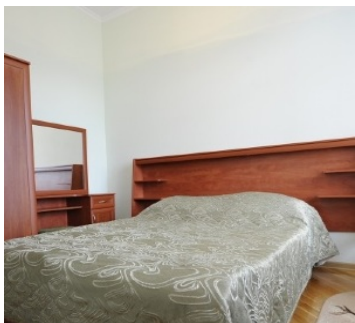

09.01.2021 - 16.03.2021	17.03.2021 - 31.05.2021	01.06.2021 - 15.11.2021	16.11.2021 - 25.12.2021	26.12.2021 - 08.01.2022
Взрослый основное место	5200	5300	5700	5300	5700
Взрослый дополнительное место	4160	4240	4560	4240	4560
Ребенок с 4 по 14 лет основное место	4160	4240	4560	4240	4560
Ребенок с 4 по 14 лет дополнительное место	3380	3445	3705	3445	3705

Оздоровительная

	09.01.2021 - 16.03.2021	17.03.2021 - 31.05.2021	01.06.2021 - 15.11.2021	16.11.2021 - 25.12.2021	26.12.2021 - 08.01.2022
Одноместное размещение	7300	8100	8900	8100	8900
Взрослый основное место	4900	5000	5400	5000	5400
Взрослый дополнительное место	3920	4000	4320	4000	4320
Ребенок с 2 по 4 лет основное место	3430	3500	3780	3500	3780
Ребенок с 4 по 14 лет основное место	3920	4000	4320	4000	4320
Ребенок с 2 по 4 лет дополнительное место	2450	2500	2700	2500	2700
Ребенок с 4 по 14 лет дополнительное место	3185	3250	3510	3250	3510

2-х местный 2-х комнатный Премиум

Двухкомнатный улучшенный номер площадью 33 кв.м. На основные места предоставлены две односпальные кровати или одна двуспальная кровать. Одно дополнительное место на диване. В номере: зеркало, прикроватные тумбочки, шкаф, телевизор, телефон, холодильник. Санузел с ванной, также имеются туалетные принадлежности, тапочки, халат и фен.