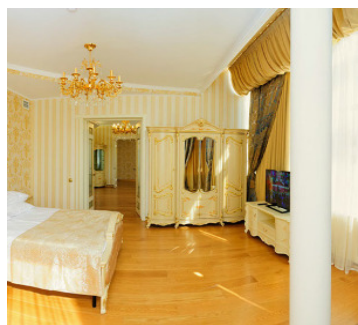

01.12.2024 - 27.12.2024	28.12.2024 - 11.01.2025	12.01.2025 - 28.02.2025	01.03.2025 - 31.05.2025	01.06.2025 - 31.08.2025	01.09.2025 - 31.10.2025	01.11.2025 - 27.12.2025
Ребенок с 5 по 12 лет основное место	10250	10530	11280	10530	11280	10530	11280
Ребенок с 2 по 5 лет дополнительное место	2000	2000	2000	2000	2000	2000	2000
Ребенок с 5 по 12 лет дополнительное место	8880	10860	9770	10860	9770	10860	9770

Золотой /Серебряный Люкс 2-х местный 3-х комнатный / GOLDEN LUXE

Двухкомнатный номер golden люкс с панорамными окнами площадью 118 кв.м. На основные места предоставлена двуспальная кровать. Два дополнительных места на диване. В номере: зеркало, набор мягкой мебели, прикроватные тумбочки, столик туалетный, шкаф, шкаф встроенный, мини-холодильник, сплит-система, телевизор ЖК, телефон, чайный набор посуды, электрочайник. Три санузла с душем и ванной, также имеются туалетные принадлежности, тапочки, халат и фен. В номере есть бесплатный WI-FI.

Санаторно-курортная

	01.12.2024 - 27.12.2024	28.12.2024 - 11.01.2025	12.01.2025 - 28.02.2025	01.03.2025 - 31.05.2025	01.06.2025 - 31.08.2025	01.09.2025 - 31.10.2025	01.11.2025 - 27.12.2025
Одноместное размещение	28350	34650	31190	34650	31190	34650	31190
Взрослый основное место	17650	21570	19420	21570	19420	21570	19420
Взрослый дополнительное место	14120	17260	15530	17260	15530	17260	15530
Ребенок с 2 по 5 лет основное место	12410	15170	13650	15170	13650	15170	13650
Ребенок с 5 по 12 лет основное место	12410	15170	13650	15170	13650	15170	13650