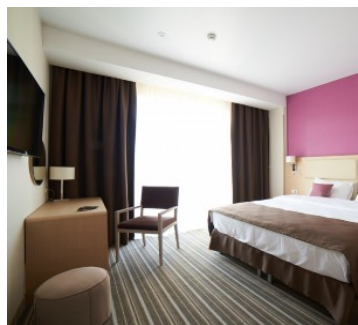

09.01.2019 - 22.03.2019	23.03.2019 - 12.05.2019	13.05.2019 - 31.07.2019	01.08.2019 - 10.11.2019	11.11.2019 - 27.12.2019
Одноместное размещение	10080	10400	10080	10400	9120
Взрослый основное место	6300	6500	6300	6500	5700
Взрослый дополнительное место	5040	5200	5040	5200	4560
Ребенок с 0 по 2 лет основное место					
Ребенок с 2 по 4 лет основное место					
Ребенок с 4 по 14 лет основное место	4410	4550	4410	4550	3990
Ребенок с 0 по 2 лет дополнительное место					
Ребенок с 2 по 4 лет дополнительное место	1600	1800	1600	1800	1400
Ребенок с 4 по 14 лет дополнительное место	3780	3900	3780	3900	3420

2-х местный 2-х комнатный Люкс Премиум

Двухкомнатный улучшенный номер люкс площадью 43,23 кв.м. На основные места предоставлена двуспальная кровать. Одно дополнительное место на диване. В номере: вешалка, зеркало, прикроватные тумбочки, стол, столик журнальный, стулья, кресла, тумба багажная, шкаф, сейф, сплит-система, два ЖК телевизора, телефон, чайный набор посуды. Санузел с ванной, также имеются туалетные принадлежности, тапочки, халат и фен.

Доступные типы путевок:

Санаторно-курортная

	09.01.2019 - 22.03.2019	23.03.2019 - 12.05.2019	13.05.2019 - 31.07.2019	01.08.2019 - 10.11.2019	11.11.2019 - 27.12.2019
Одноместное размещение	12480	12800	12480	12800	11840