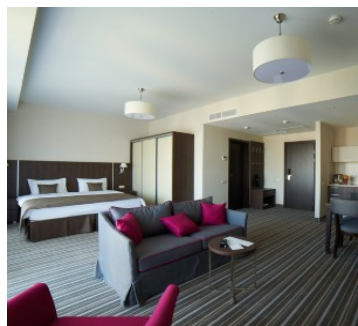

Оздоровительная

	09.01.2019 - 22.03.2019	23.03.2019 - 12.05.2019	13.05.2019 - 31.07.2019	01.08.2019 - 10.11.2019	11.11.2019 - 27.12.2019
Одноместное размещение	9600	9920	9600	9920	8960
Взрослый основное место	6000	6200	6000	6200	5600
Взрослый дополнительное место	4800	4960	4800	4960	4480
Ребенок с 0 по 2 лет основное место					
Ребенок с 2 по 4 лет основное место					
Ребенок с 4 по 14 лет основное место	4200	4340	4200	4340	3920
Ребенок с 0 по 2 лет дополнительное место	1200	1400	1200	1400	1000
Ребенок с 2 по 4 лет дополнительное место					
Ребенок с 4 по 14 лет дополнительное место	3600	3720	3600	3720	3360

2-х местный 1-но комнатный Студия Плюс

Двухместный номер студио площадью 45 кв.м., с балконом. На основные места предоставлена двуспальная кровать. Одно дополнительное место на диване. В номере: вешалка, зеркало, прикроватные тумбочки, стол, столик журнальный, стулья, кресла, тумба багажная, шкаф, сейф, кухонная мебель, микроволновая печь, сплит-система, телевизор ЖК, телефон, чайный набор посуды. Санузел с ванной, также имеются туалетные принадлежности, тапочки, халат и фен.

Доступные типы путевок:

Санаторно-курортная

	09.01.2019 - 22.03.2019	23.03.2019 - 12.05.2019	13.05.2019 - 31.07.2019	01.08.2019 - 10.11.2019	11.11.2019 - 27.12.2019