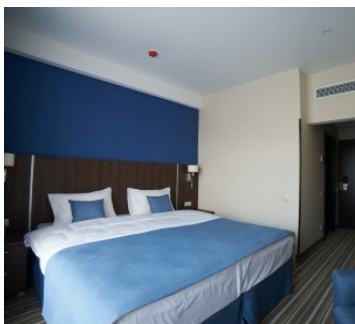

Санаторий Арника Кисловодск

2-х местный 1-но комнатный 1-й категории

Двухместный стандартный номер площадью 21 кв.м., с балконом. На основные места предоставлены две односпальные кровати или одна двуспальная кровать. В номере: вешалка, зеркало, прикроватные тумбочки, стол, столик журнальный, кресла, тумба багажная, шкаф, сейф, сплит-система, телевизор ЖК, телефон, чайный набор посуды. Санузел с ванной, также имеются туалетные принадлежности, тапочки, халат и фен.