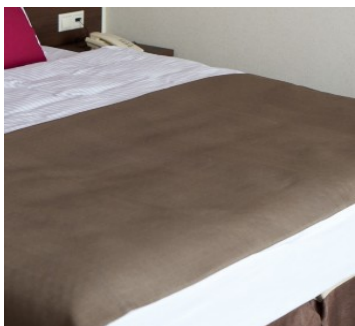

09.01.2019 - 22.03.2019	23.03.2019 - 12.05.2019	13.05.2019 - 31.07.2019	01.08.2019 - 10.11.2019	11.11.2019 - 27.12.2019
Ребенок с 4 по 14 лет дополнительное место	3420	3540	3420	3540	3060

2-х местный 1-но комнатный Студия

Двухместный номер студии площадью 33 кв.м., с французским балконом. На основные места предоставлена двуспальная кровать. Одно дополнительное место на диване. В номере: вешалка, зеркало, прикроватные тумбочки, стол, столик журнальный, стулья, кресла, тумба багажная, шкаф, сейф, кухонная мебель, сплит-система, телевизор ЖК, телефон, чайный набор посуды. Санузел с ванной, также имеются туалетные принадлежности, тапочки, халат и фен.

Доступные типы путевок:

Санаторно-курортная

	09.01.2019 - 22.03.2019	23.03.2019 - 12.05.2019	13.05.2019 - 31.07.2019	01.08.2019 - 10.11.2019	11.11.2019 - 27.12.2019
Одноместное размещение	11200	11520	11200	11520	10560
Взрослый основное место	7000	7200	7000	7200	6600
Взрослый дополнительное место	5600	5760	5600	5760	5280
Ребенок с 0 по 2 лет основное место					
Ребенок с 2 по 4 лет основное место					
Ребенок с 4 по 14 лет основное место	4900	5040	4900	5040	4620
Ребенок с 0 по 2 лет дополнительное место	1200	1400	1200	1400	1000
Ребенок с 2 по 4 лет дополнительное место					
Ребенок с 4 по 14 лет дополнительное место	4200	4320	4200	4320	3960