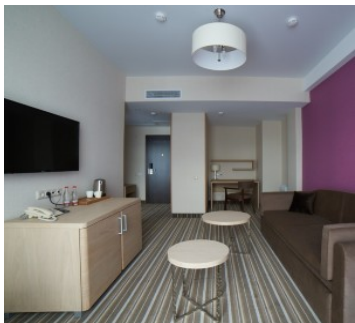

2-х местный 2-х комнатный Люкс

Двухкомнатный номер люкс площадью 39,82 кв.м., с балконом. На основные места предоставлена двуспальная кровать. Одно дополнительное место на диване. В номере: вешалка, зеркало, прикроватные тумбочки, стол, столик журнальный, стулья, кресла, тумба багажная, шкаф, сейф, сплит-система, телевизор ЖК, телефон, чайный набор посуды. Санузел с ванной, также имеются туалетные принадлежности, тапочки, халат и фен.